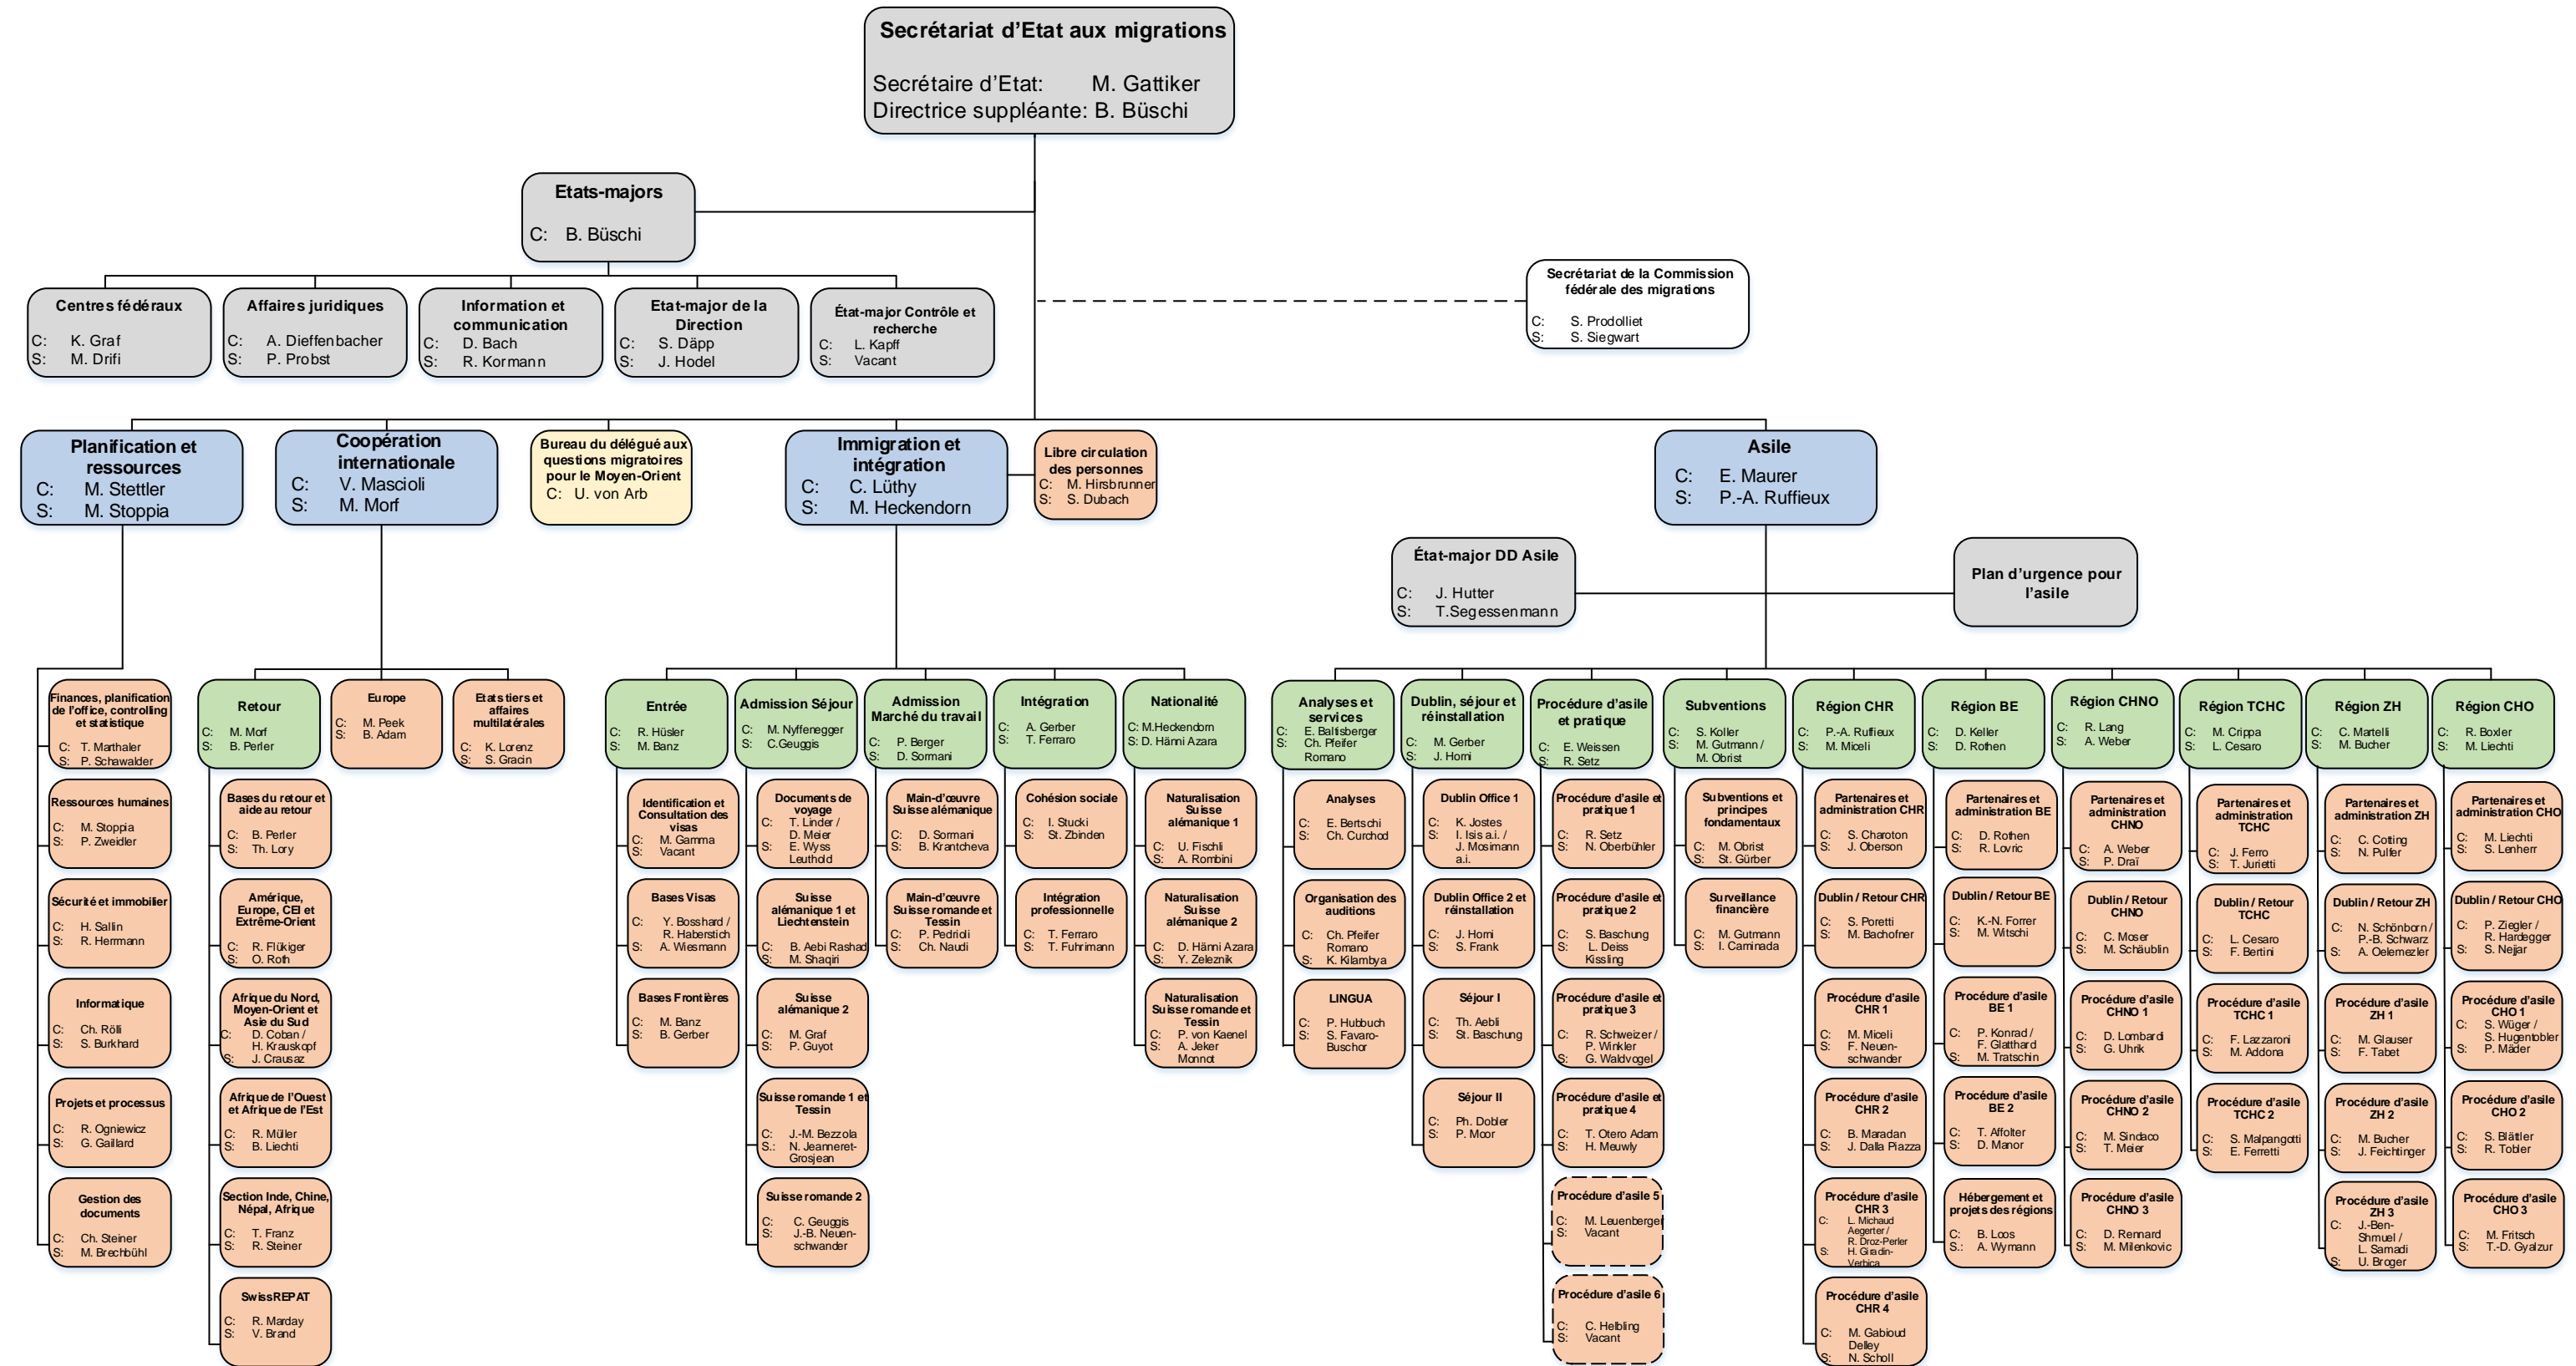

Secrétariat d'Etat aux migrations (SEM)

Organigramme

Etat au 1^{er} octobre 2019

- Directions / Etats-majors
- Domaines de direction
- Divisions
- Sections
- Sections temporaires (durée prévue : 2 ans) chargées de régler les cas relevant de l'ancien droit
- Bureau du délégué aux questions migratoires pour le Moyen-Orient