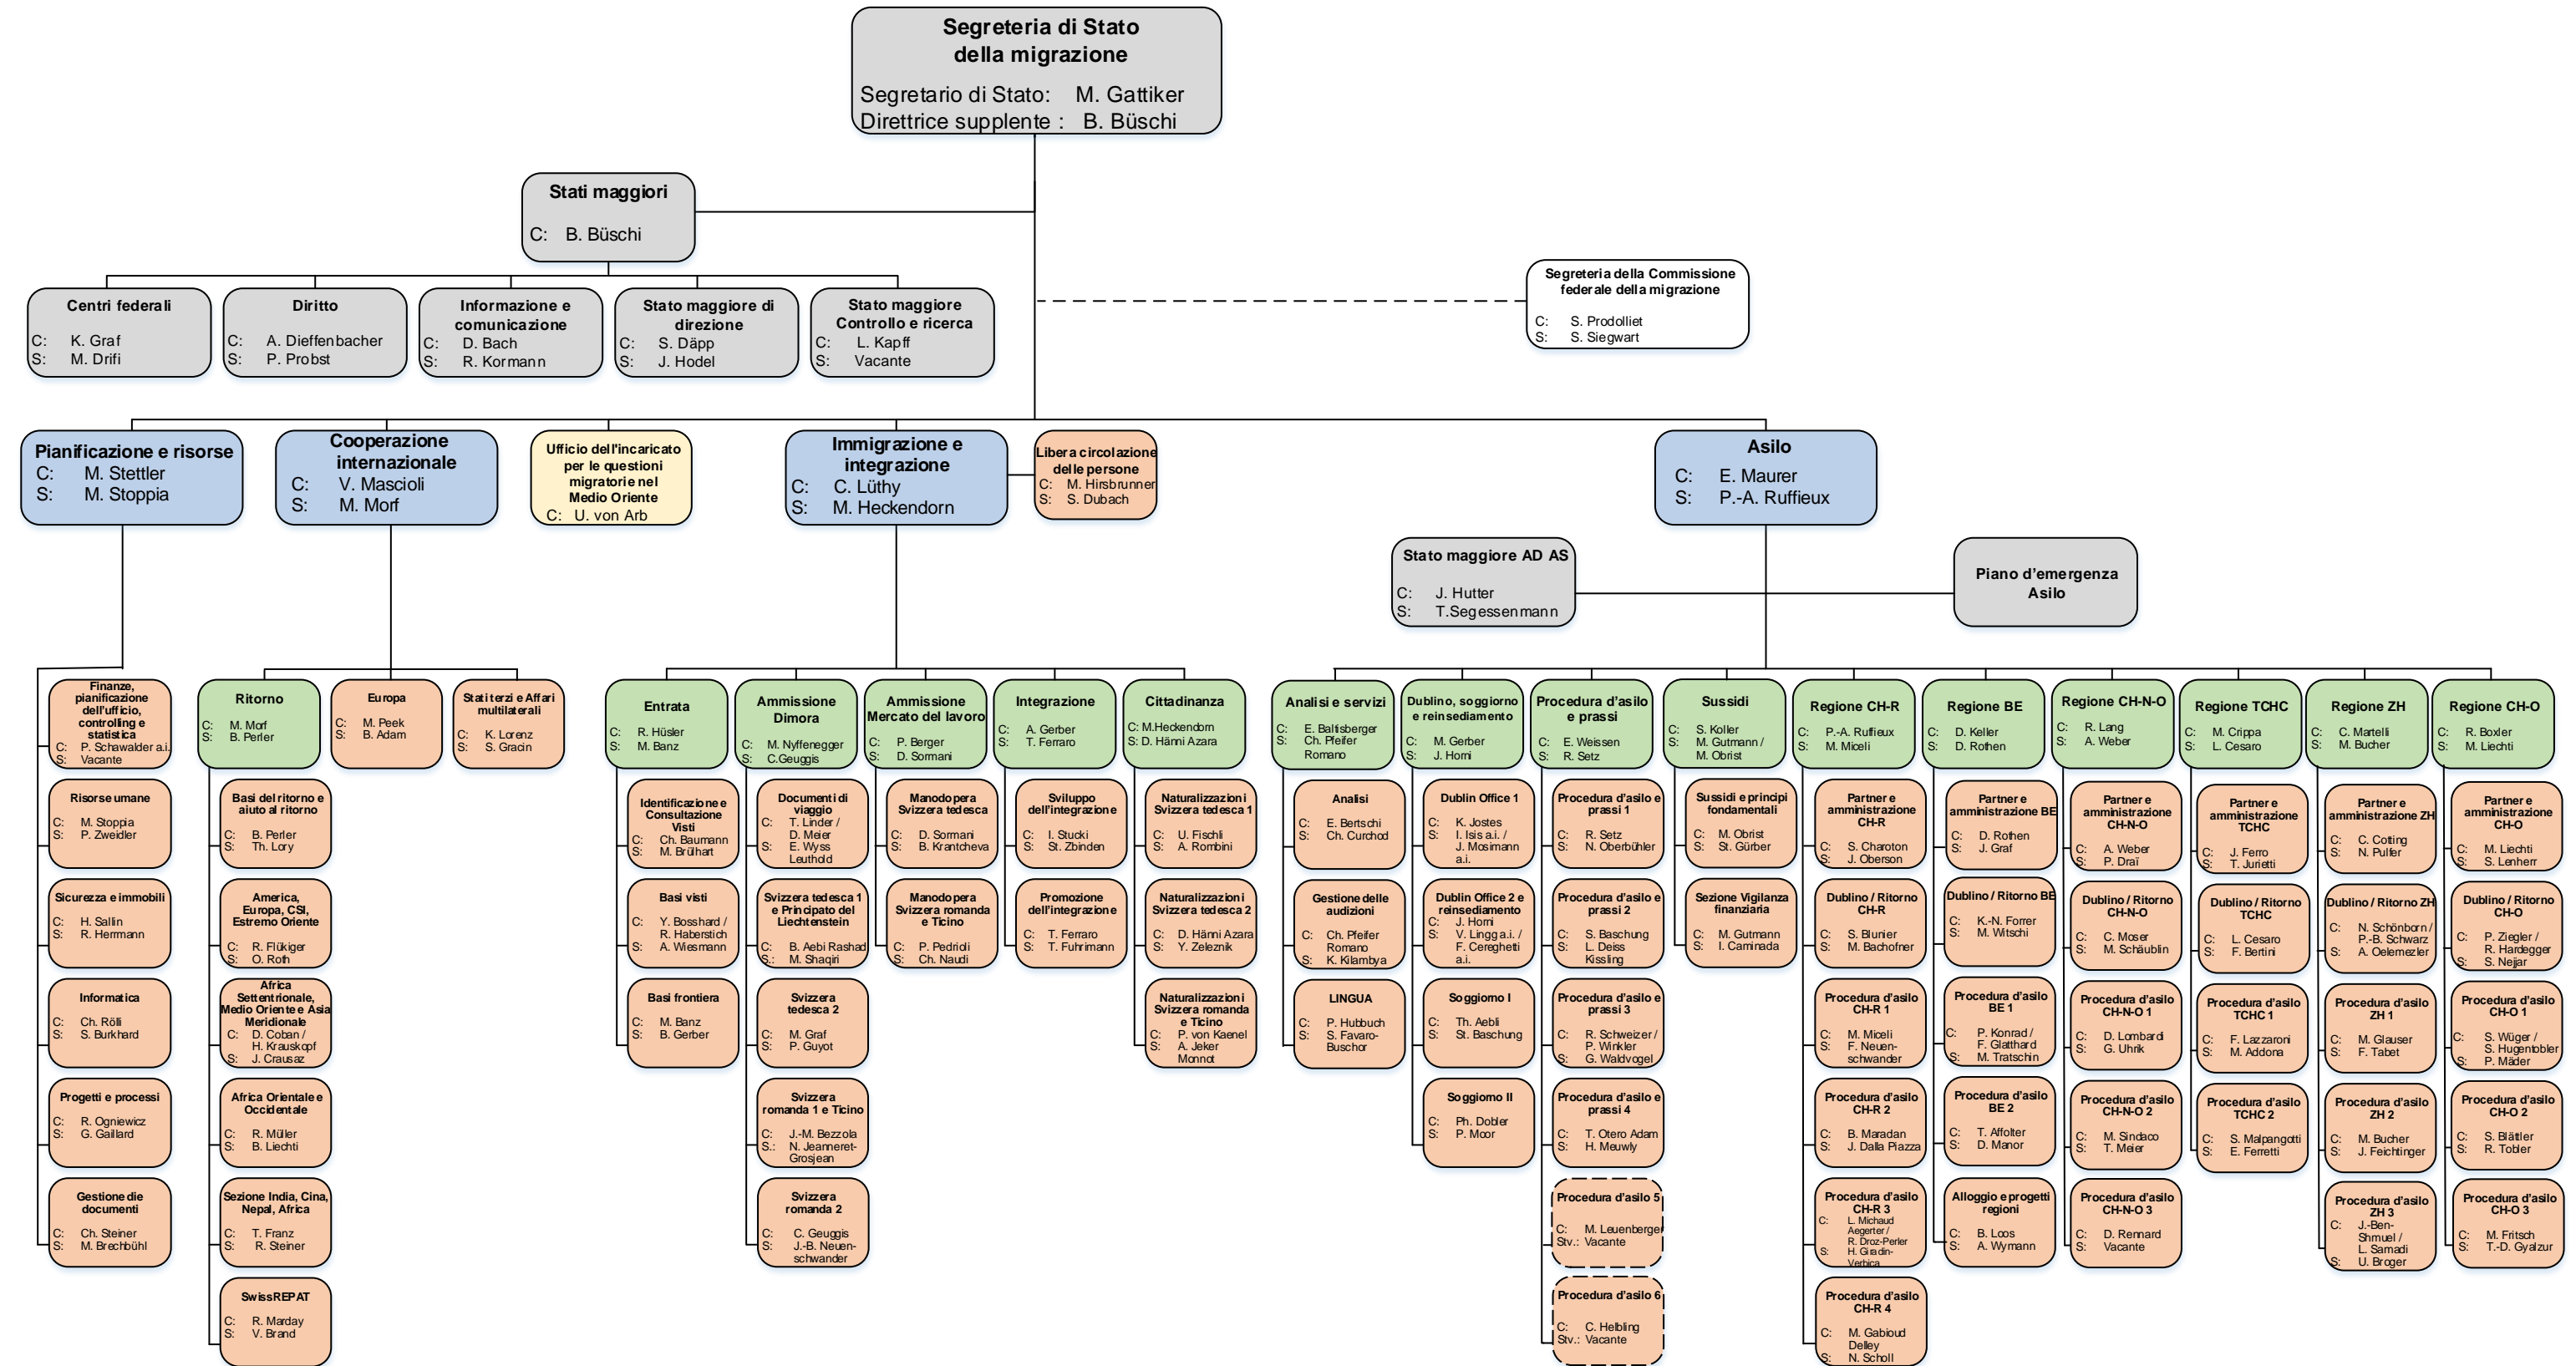

Segreteria di Stato della migrazione (SEM)

Organigramma

Stato 1° giugno 2019

- Direzione / Stati maggiori
- Ambiti direzionali
- Divisioni
- Sezioni Sezioni temporanee (durata prevista: 2 anni) incaricate di evadere i casi sottostanti al vecchio diritto
- Ufficio dell'incaricato per le questioni migratorie nel Medio Oriente