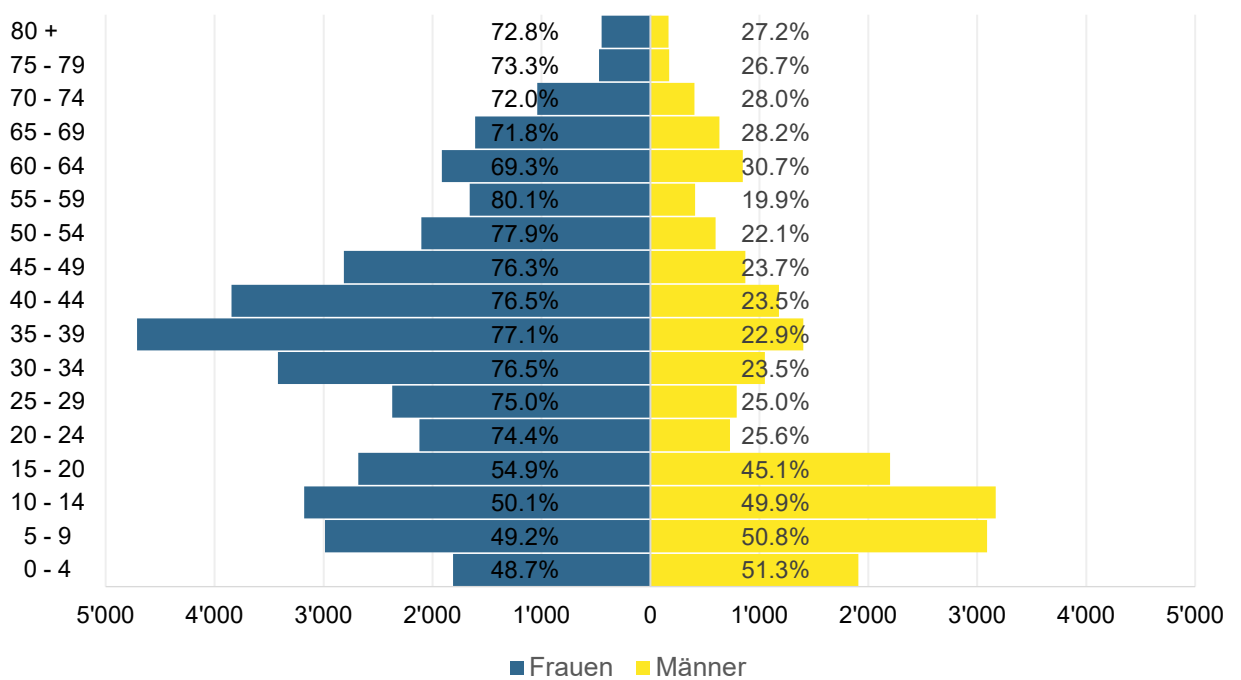

Grafik 1: Asylgesuche 01.01.2018 bis 31.08.2022 – Wichtigste Herkunftsländer

Grafik 2: Asylgewährungen August 2022

Grafik 3: Gewährte Schutzstatus S nach Alter und Geschlecht per Ende August 2022

Grafik 4: Gewährte Schutzstatus S nach Nationalität per Ende August 2022