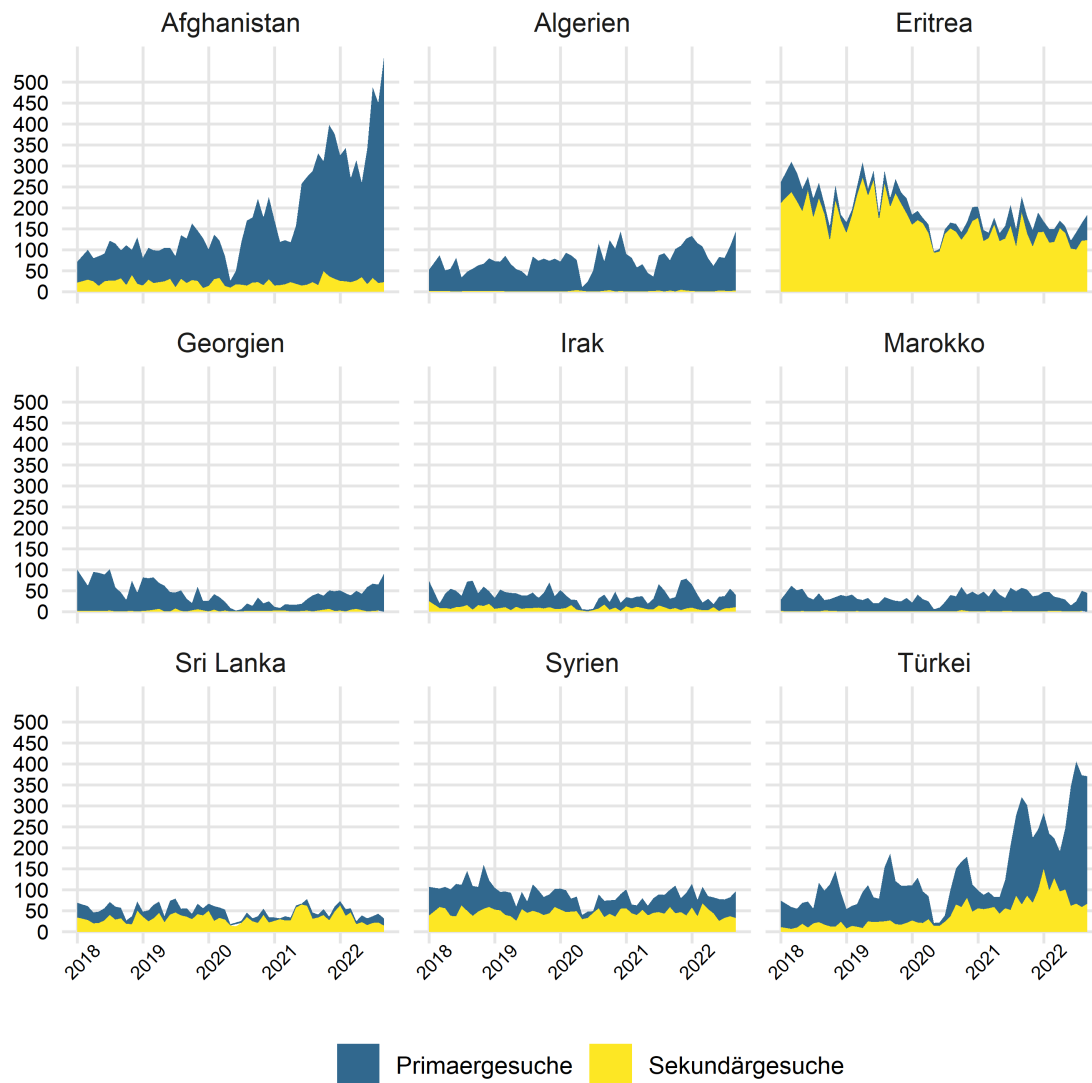

Grafik 1: Asylgesuche 01.01.2018 bis 31.08.2022 – Wichtigste Herkunftsländer

Grafik 2: Asylgewährungen August 2022

Grafik 3: Gewährte Schutzstatus S nach Alter und Geschlecht per Ende August 2022

Grafik 4: Gewährte Schutzstatus S nach Nationalität per Ende August 2022