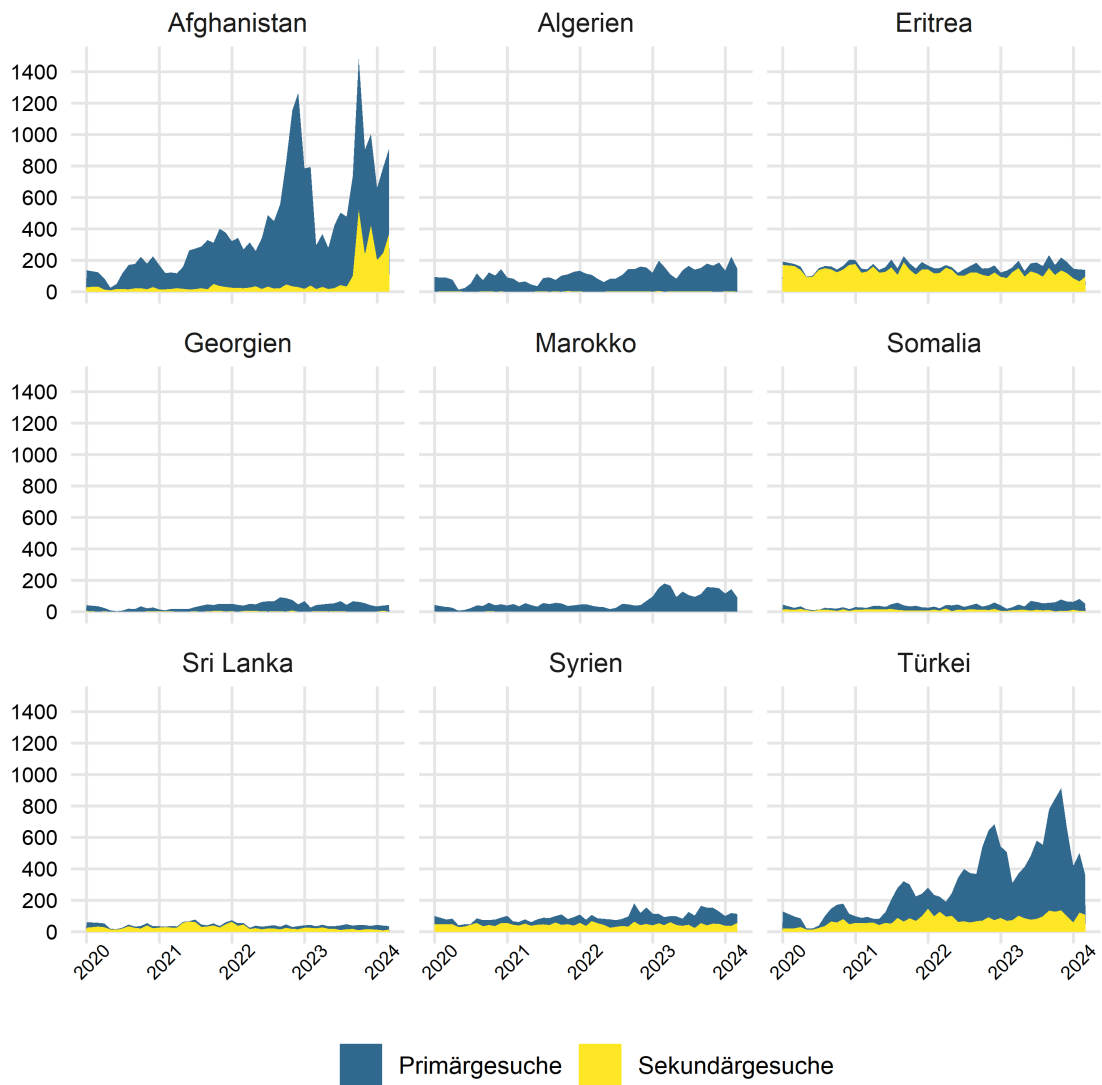

Grafik 1: Asylgesuche 01.01.2020 bis 29.02.2024 – Wichtigste Herkunftsländer

Grafik 2: Asylgewährungen Februar 2024

Grafik 3: Gewährte Schutzstatus S nach Alter und Geschlecht per Ende Februar 2024

Grafik 4: Gewährte Schutzstatus S nach Nationalität per Ende Februar 2024