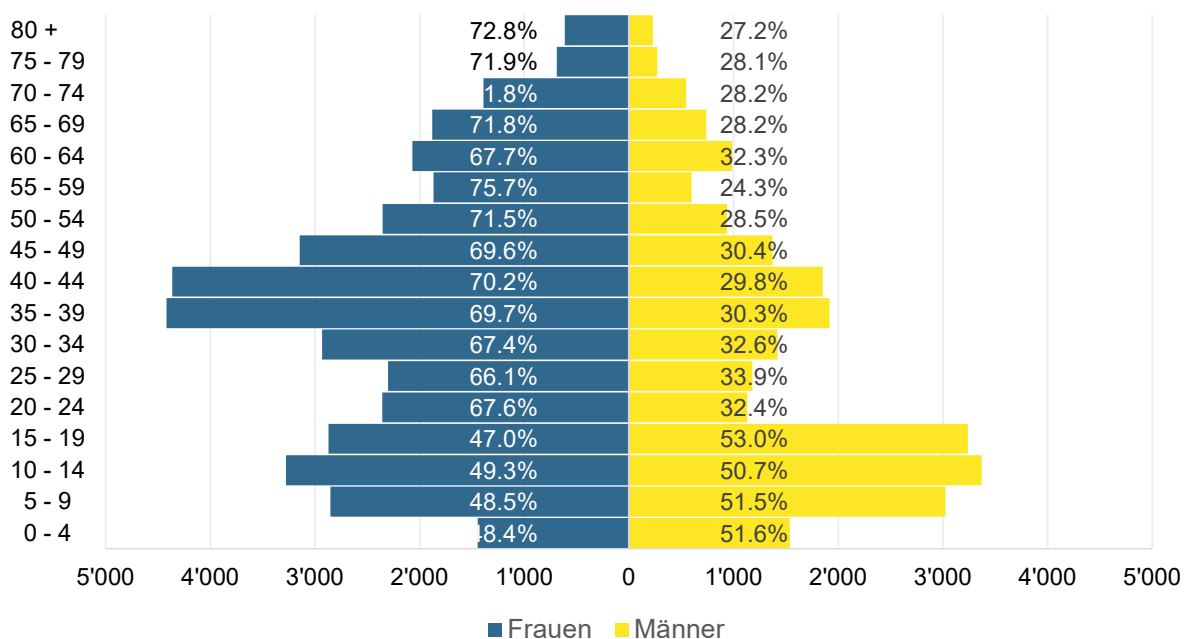

Grafik 1: Asylgesuche 01.01.2020 bis 29.02.2024 – Wichtigste Herkunftsländer

Grafik 2: Asylgewährungen Februar 2024

Grafik 3: Gewährte Schutzstatus S nach Alter und Geschlecht per Ende Februar 2024

Grafik 4: Gewährte Schutzstatus S nach Nationalität per Ende Februar 2024