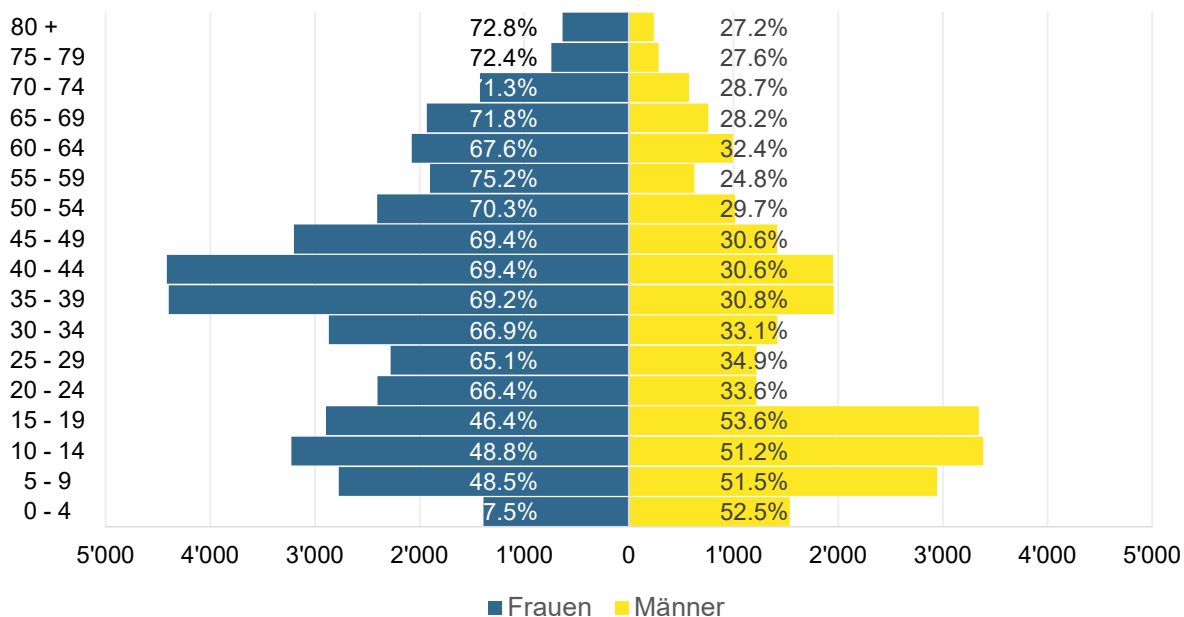

Grafik 1: Asylgesuche 01.01.2020 bis 31.05.2024 – Wichtigste Herkunftsländer

Grafik 2: Asylgewährungen Mai 2024

Grafik 3: Gewährte Schutzstatus S nach Alter und Geschlecht per Ende Mai 2024

Grafik 4: Gewährte Schutzstatus S nach Nationalität per Ende Mai 2024