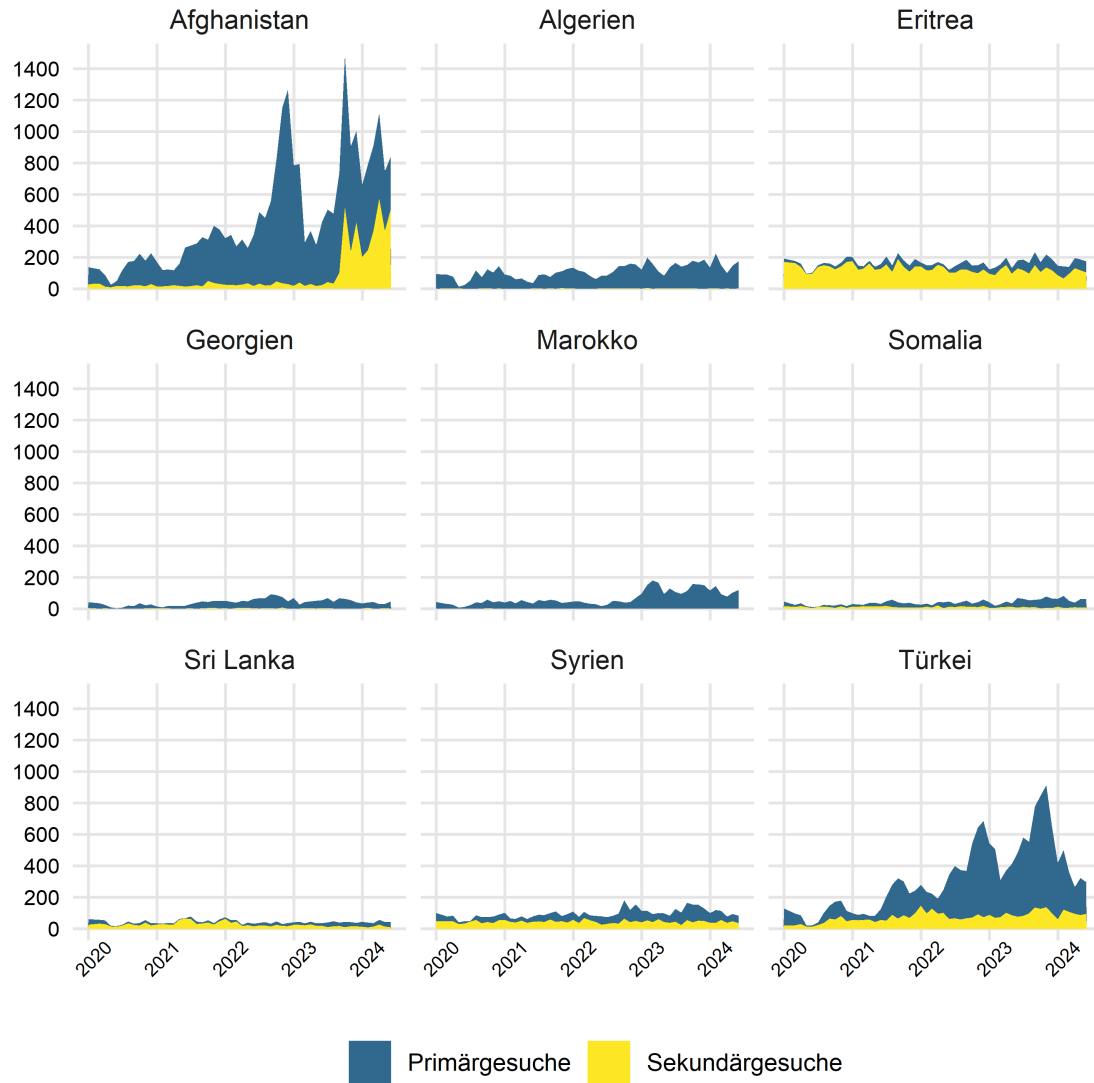

Grafik 1: Asylgesuche 01.01.2020 bis 31.05.2024 – Wichtigste Herkunftsländer

Grafik 2: Asylgewährungen Mai 2024

Grafik 3: Gewährte Schutzstatus S nach Alter und Geschlecht per Ende Mai 2024

Grafik 4: Gewährte Schutzstatus S nach Nationalität per Ende Mai 2024