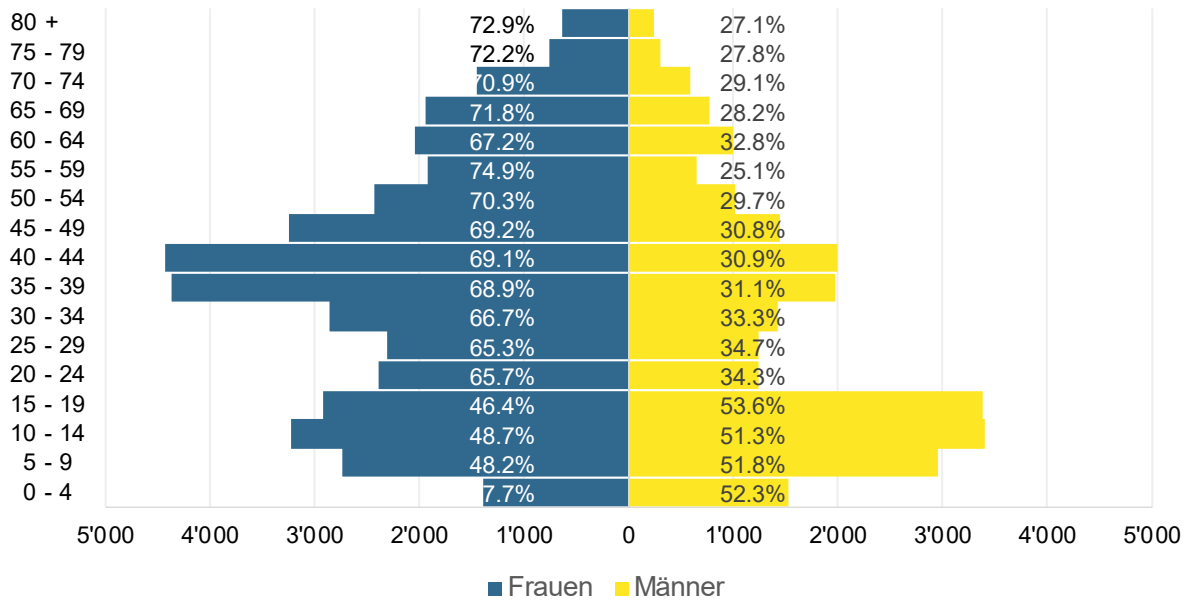

Grafik 1: Asylgesuche 01.01.2020 bis 30.06.2024 – Wichtigste Herkunftsländer

Grafik 2: Asylgewährungen Juni 2024

Grafik 3: Gewährte Schutzstatus S nach Alter und Geschlecht per Ende Juni 2024

Grafik 4: Gewährte Schutzstatus S nach Nationalität per Ende Juni 2024