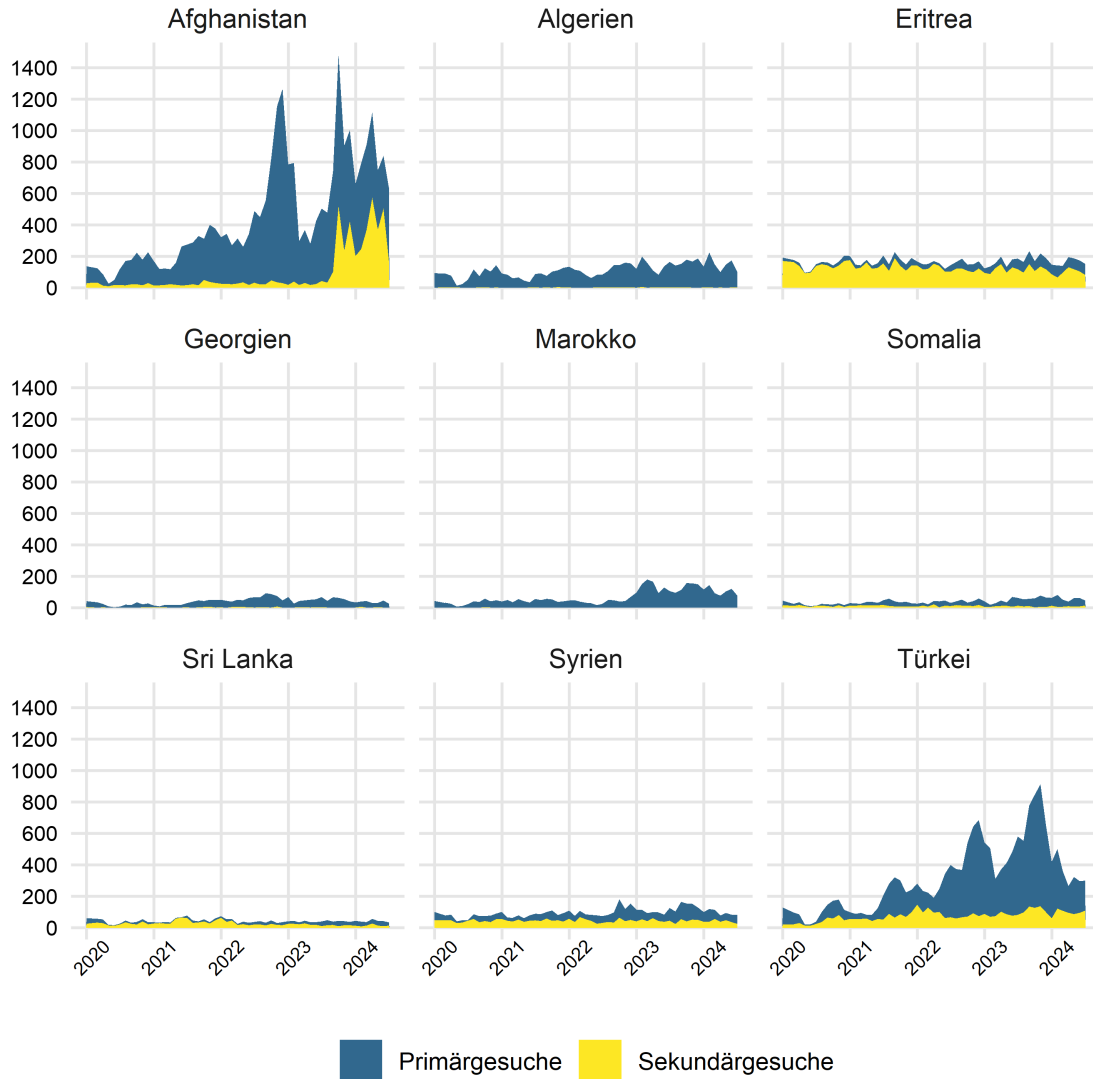

Grafik 1: Asylgesuche 01.01.2020 bis 30.06.2024 – Wichtigste Herkunftsländer

Grafik 2: Asylgewährungen Juni 2024

Grafik 3: Gewährte Schutzstatus S nach Alter und Geschlecht per Ende Juni 2024

Grafik 4: Gewährte Schutzstatus S nach Nationalität per Ende Juni 2024