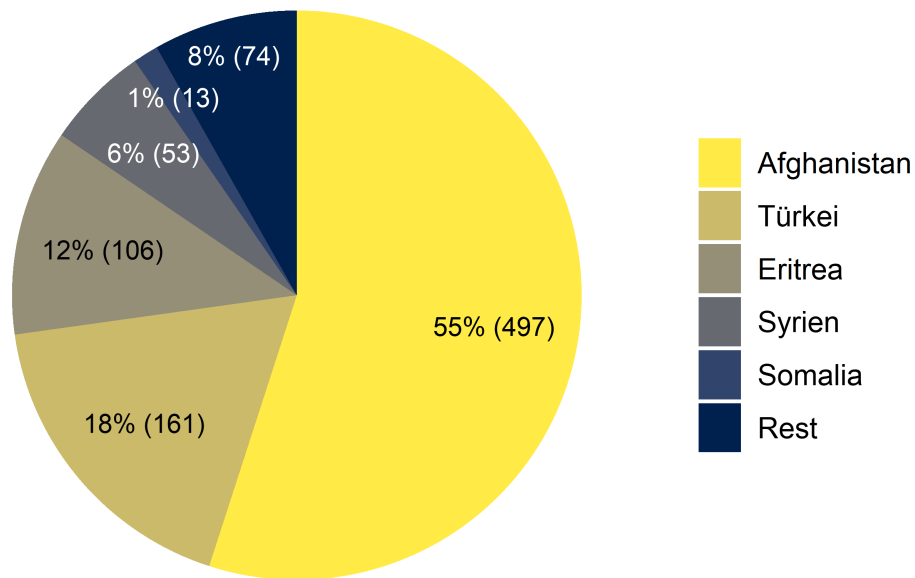

Grafik 1: Asylgesuche 01.01.2020 bis 30.06.2024 – Wichtigste Herkunftsländer

Grafik 2: Asylgewährungen Juni 2024

Grafik 3: Gewährte Schutzstatus S nach Alter und Geschlecht per Ende Juni 2024

Grafik 4: Gewährte Schutzstatus S nach Nationalität per Ende Juni 2024