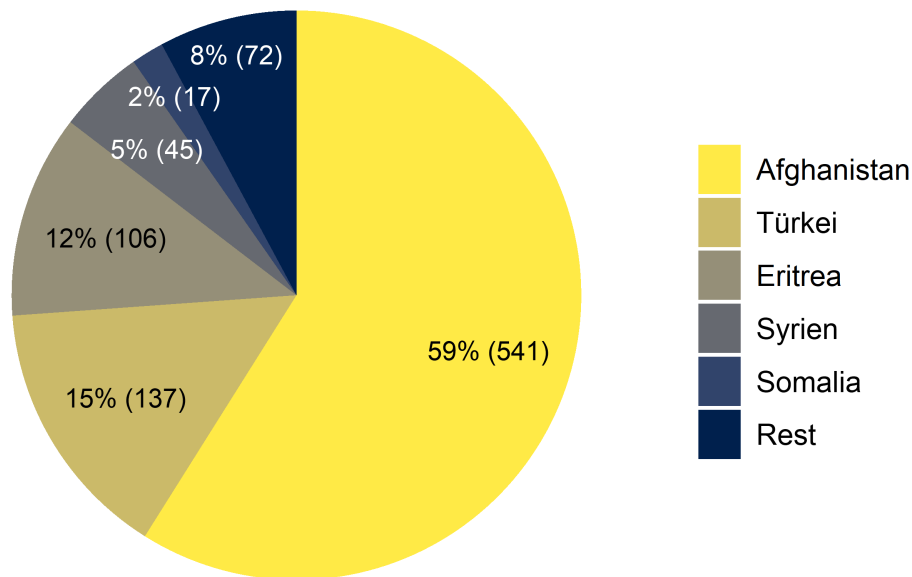

Grafik 1: Asylgesuche 01.01.2020 bis 31.08.2024 – Wichtigste Herkunftsländer

Grafik 2: Asylgewährungen August 2024

Grafik 3: Gewährte Schutzstatus S nach Alter und Geschlecht per Ende August 2024

Grafik 4: Gewährte Schutzstatus S nach Nationalität per Ende August 2024