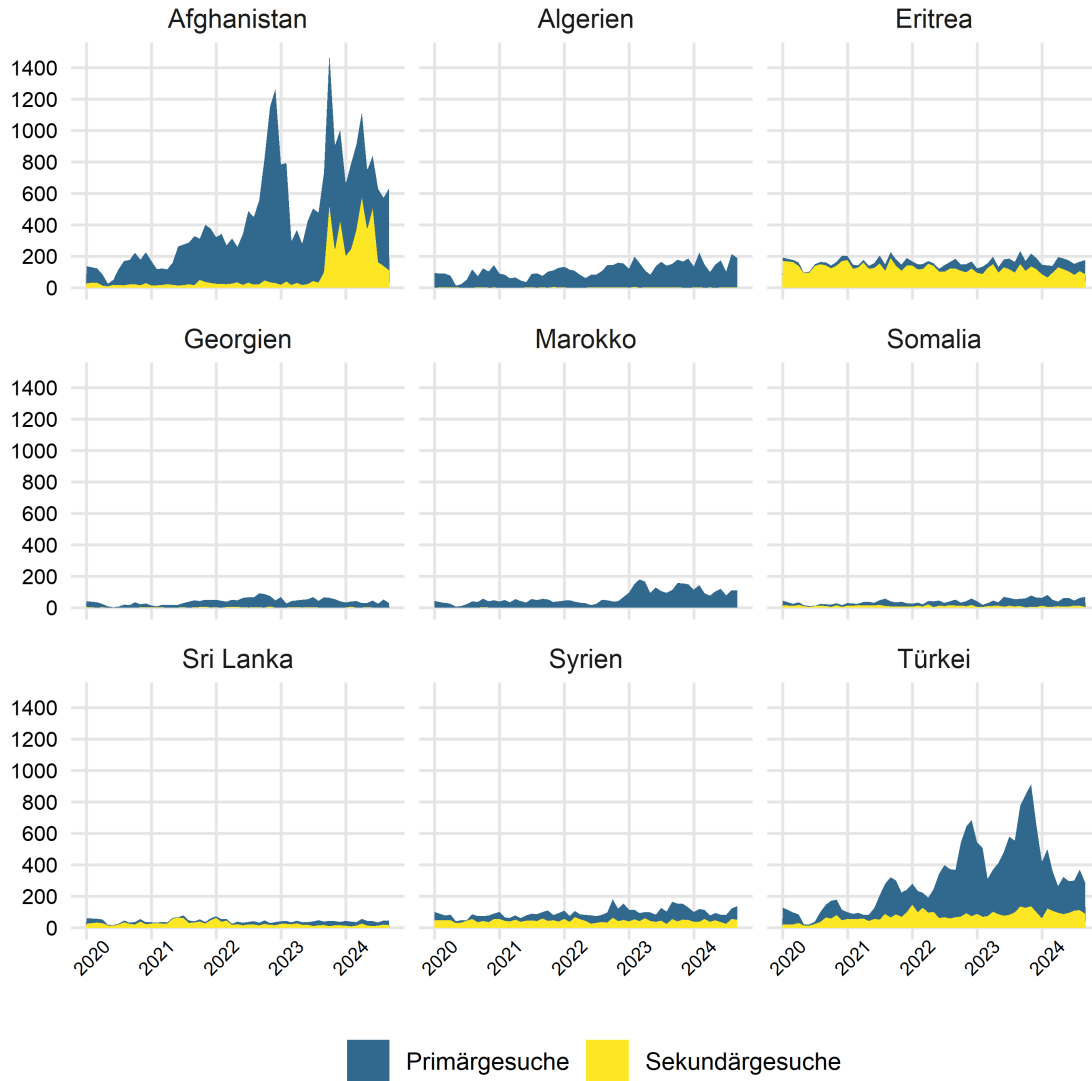

Grafik 1: Asylgesuche 01.01.2020 bis 31.08.2024 – Wichtigste Herkunftsländer

Grafik 2: Asylgewährungen August 2024

Grafik 3: Gewährte Schutzstatus S nach Alter und Geschlecht per Ende August 2024

Grafik 4: Gewährte Schutzstatus S nach Nationalität per Ende August 2024