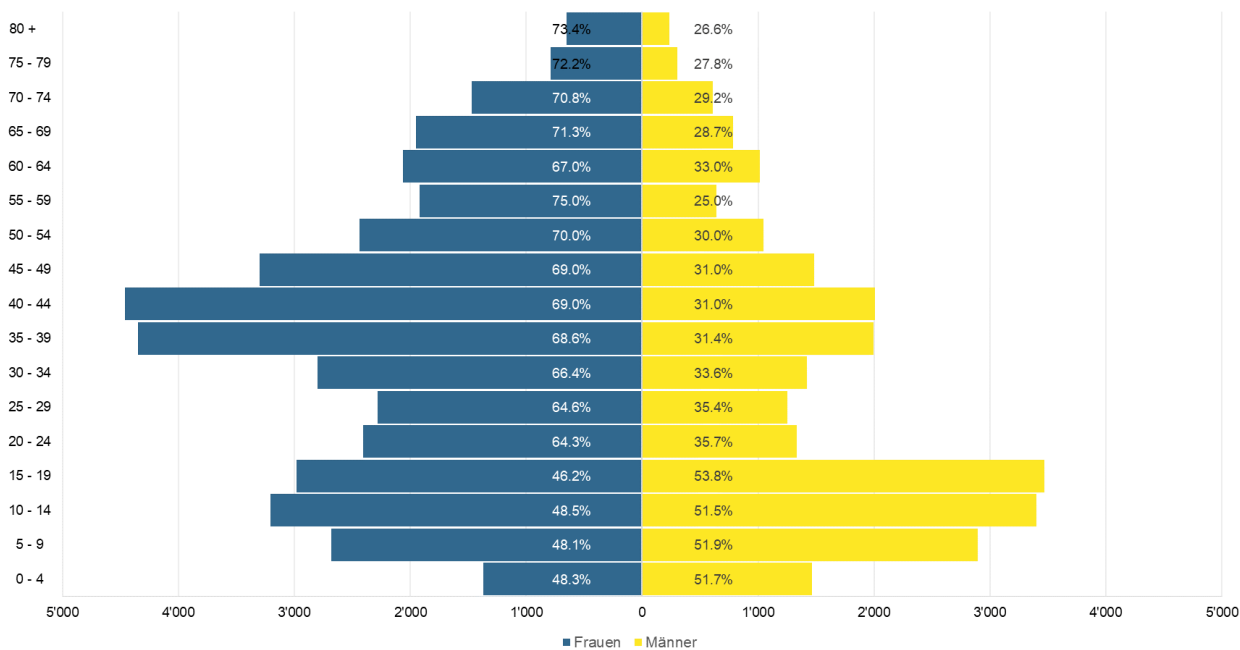

Grafik 1: Asylgesuche 01.01.2020 bis 31.08.2024 – Wichtigste Herkunftsländer

Grafik 2: Asylgewährungen August 2024

Grafik 3: Gewährte Schutzstatus S nach Alter und Geschlecht per Ende August 2024

Grafik 4: Gewährte Schutzstatus S nach Nationalität per Ende August 2024