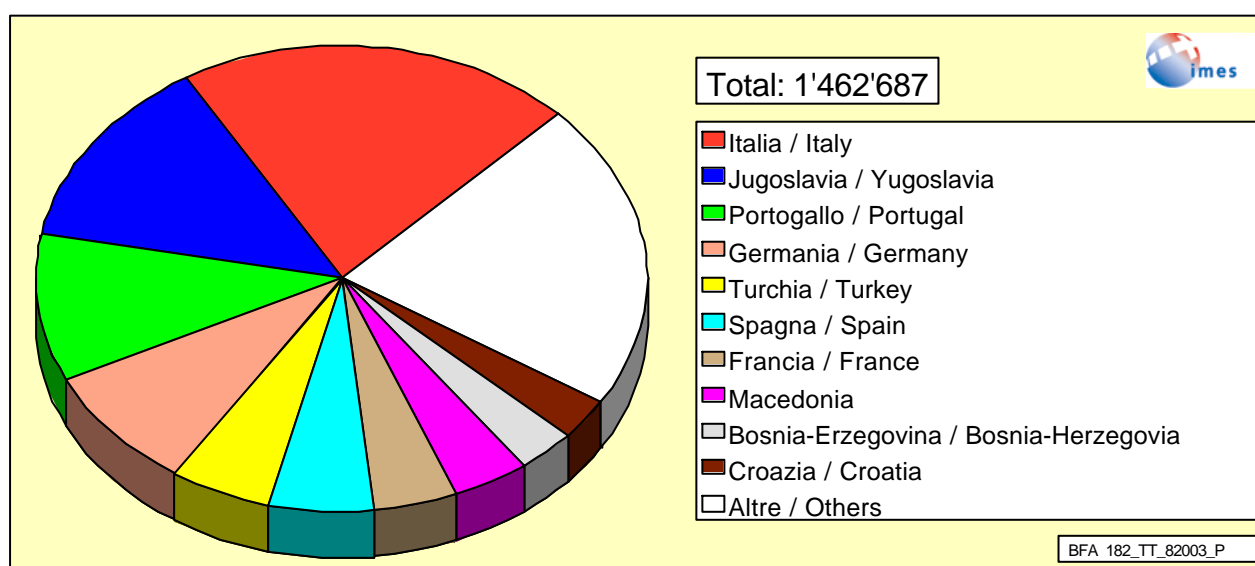

Statistica degli stranieri aggiornata a fine agosto 2003 Statistics on foreign nationals, as at end of August 2003

1. Popolazione residente permanente straniera¹ Foreign nationals permanently resident in Switzerland

Categoria di stranieri Group of foreign nationals	Effettivo / Number		Modifiche rispetto anno precedente Change from previous year	
	Absolute Absolute	In %	Absolute Absolute	In %
Total di cui UE/AELS / of whom EU/EFTA	1'462'687 823'753	100.0 56.3	25'832 14'554	1.8 1.8
Dimoranti temporanei >=12 Monate Short-term residents >=12 mois	10'144	0.6	1'672	19.7
Titolari di un permesso di dimora Residents	364'242	24.9	17'569	5.1
Domiciliati Settled persons	1'088'301	74.5	6'591	0.6
Proporzione di stranieri in % Quota of foreign nationals in %		20.0		0.2

2. I primi dieci Stati per nazionalità Top ten according to nationality

Nationalità Nationality	Effettivo / Number	
	Absolute Absolute	In %
Italia / Italy	305'433	20.9
Serbia e Montenegro / Serbia and Montenegro	199'920	13.7
Portogallo / Portugal	146'265	10.0
Germania / Germany	129'648	8.9
Turchia / Turkey	78'256	5.4
Spagna / Spain	77'520	5.3
Francia / France	64'252	4.4
Macedonia	60'493	4.1
Bosnia e Erzegovina / Bosnia-Herzegovina	45'895	3.1
Croazia / Croatia	43'114	2.9
Altre / Others	311'891	21.3