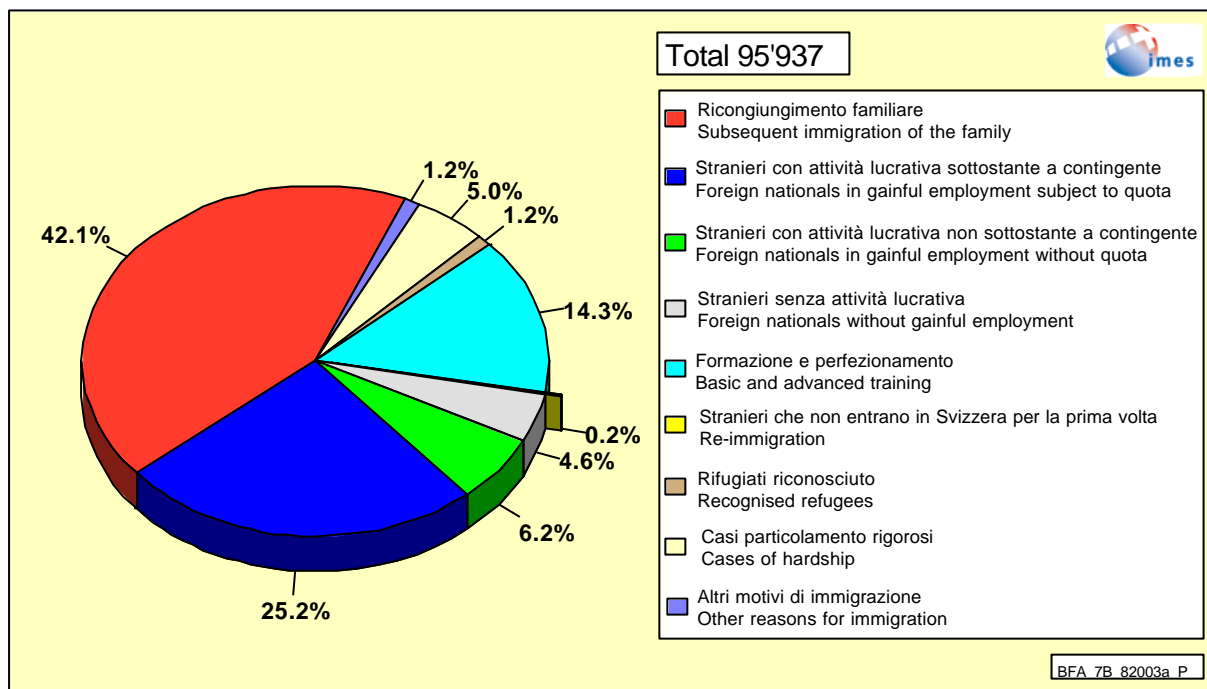

5. Entrata per motivo d'immigrazione, settembre 2002 – agosto 2003
Immigration according to reasons for immigration, September 2002 – August 2003

Ulteriori informazioni:
Servizio d'informazione IMES, Telefon ++41 (0)31 325 90 65

Further information:
IMES Information Service, Tel. +41 (0)31 325 90 65