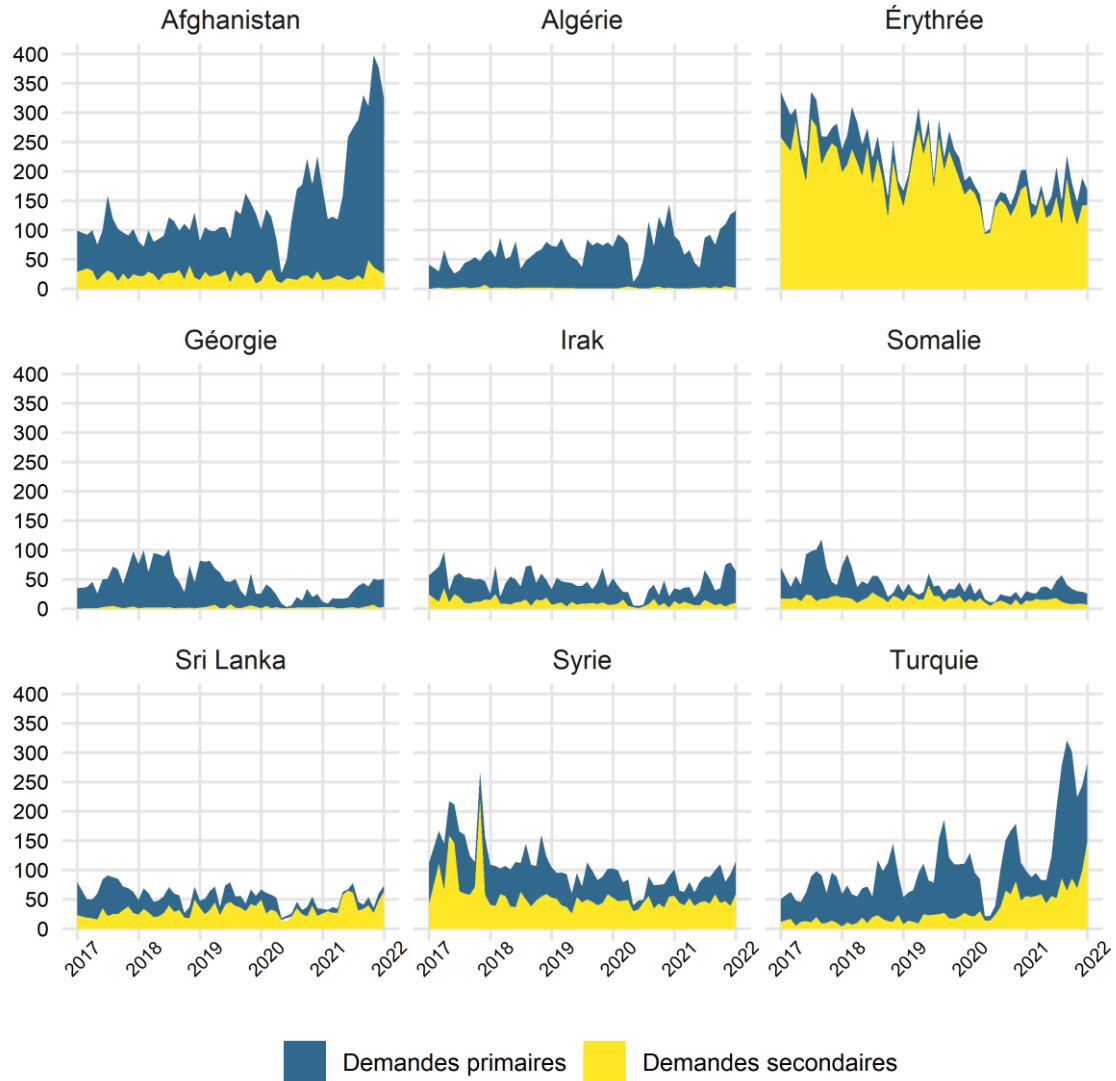

Grafique 1 : demandes d'asile déposées entre le 1.1.2017 et le 31.12.2021 – principaux pays d'origine

Grafique 2 : décisions d'asile positives 2021