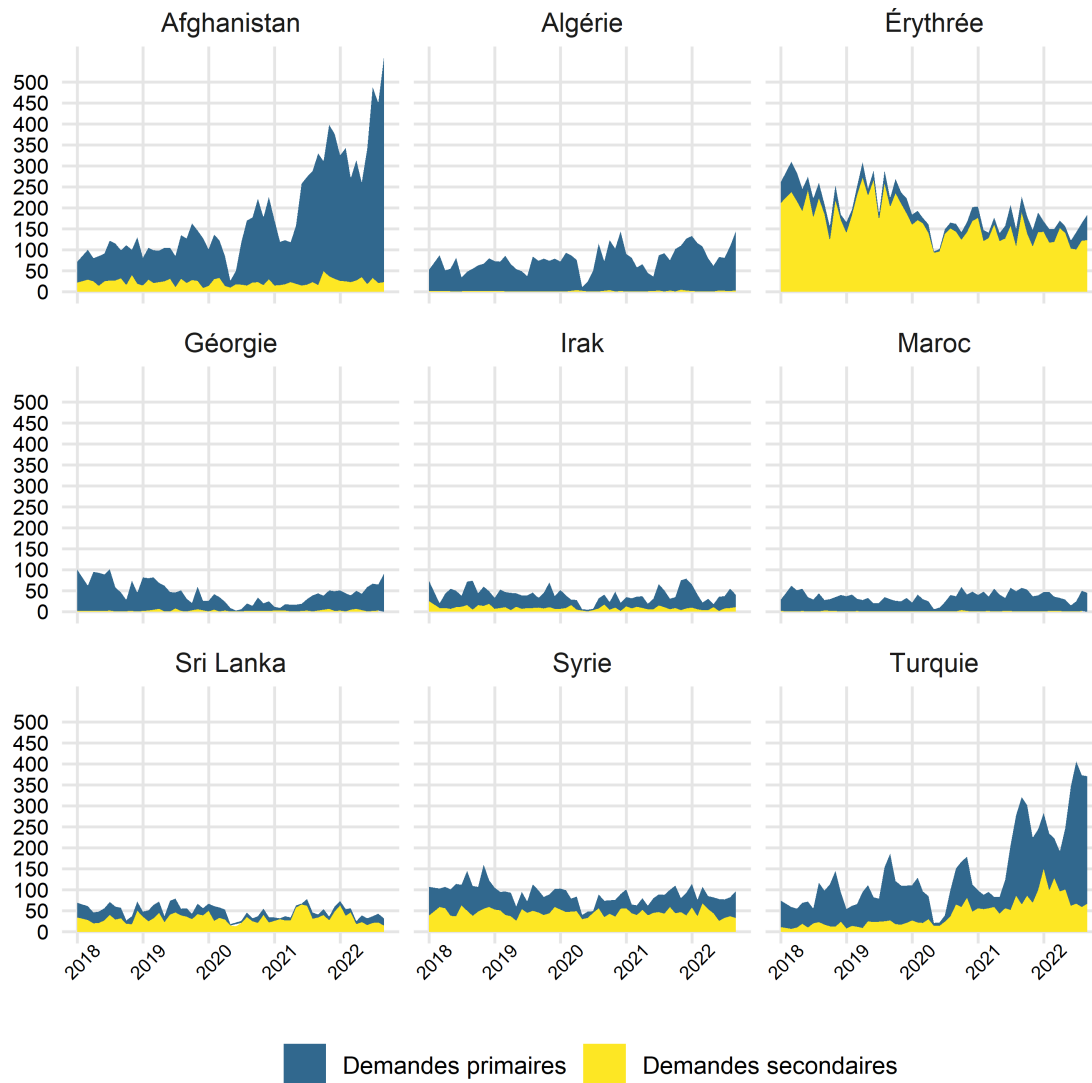

Graphique 1 : demandes d'asile déposées entre le 01.01.2018 et le 31.08.2022 – principaux pays d'origine

Graphique 2 : décisions d'asile positives en août 2022

Graphique 3 : Statuts de protection S délivrés par âge et par sexe à la fin août 2022

Graphique 4 : Statuts de protection S délivrés par nationalité à la fin août 2022