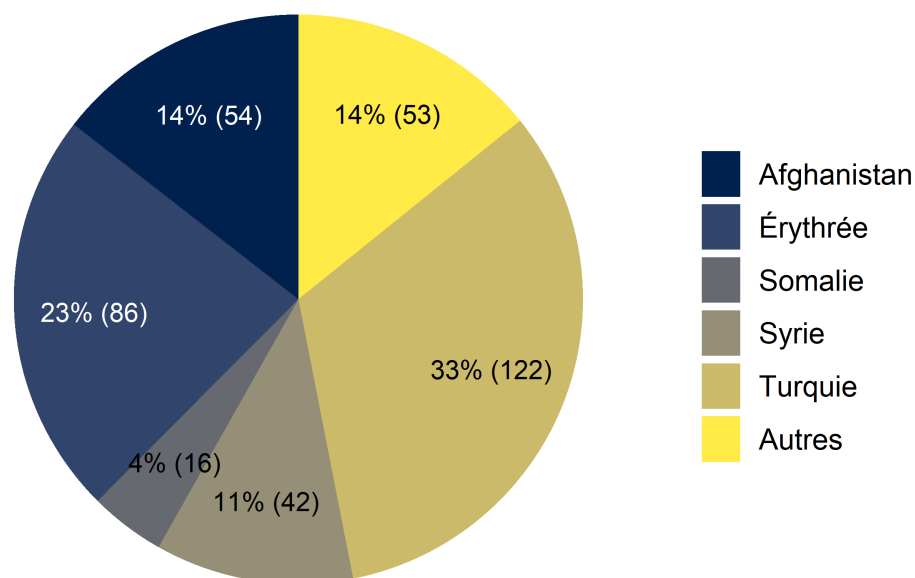

Graphique 1 : demandes d'asile déposées entre le 01.01.2018 et le 31.08.2022 – principaux pays d'origine

Graphique 2 : décisions d'asile positives en août 2022

Graphique 3 : Statuts de protection S délivrés par âge et par sexe à la fin août 2022

Graphique 4 : Statuts de protection S délivrés par nationalité à la fin août 2022