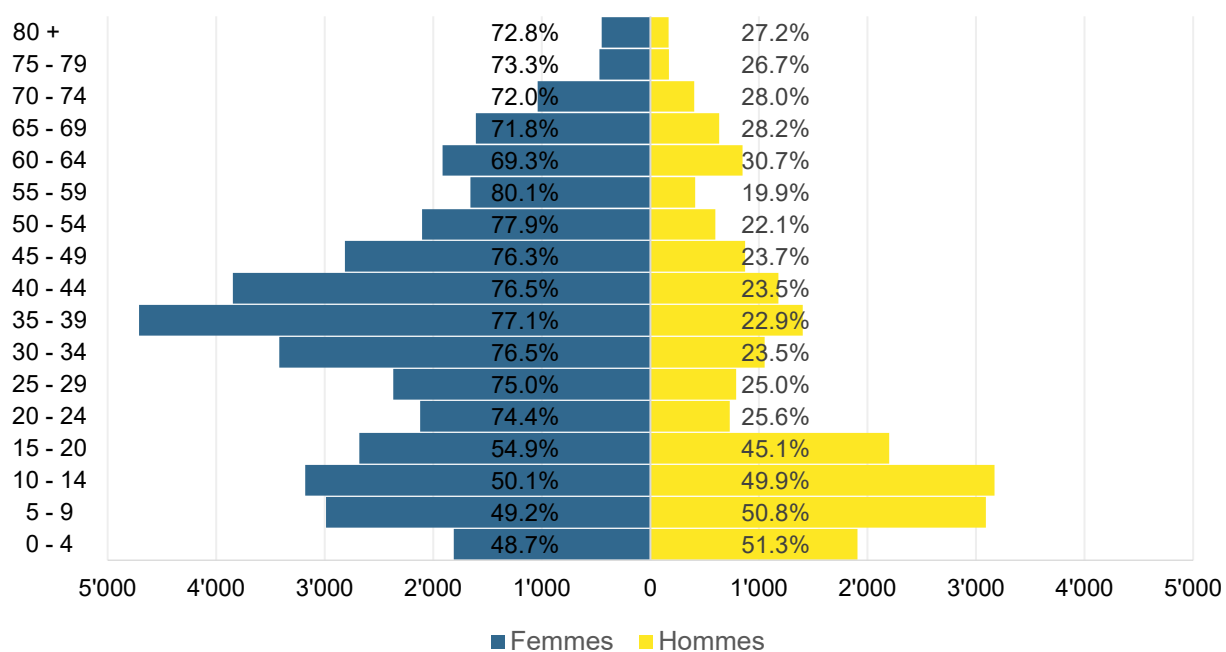

Graphique 1 : demandes d'asile déposées entre le 01.01.2018 et le 31.08.2022 – principaux pays d'origine

Graphique 2 : décisions d'asile positives en août 2022

Graphique 3 : Statuts de protection S délivrés par âge et par sexe à la fin août 2022

Graphique 4 : Statuts de protection S délivrés par nationalité à la fin août 2022