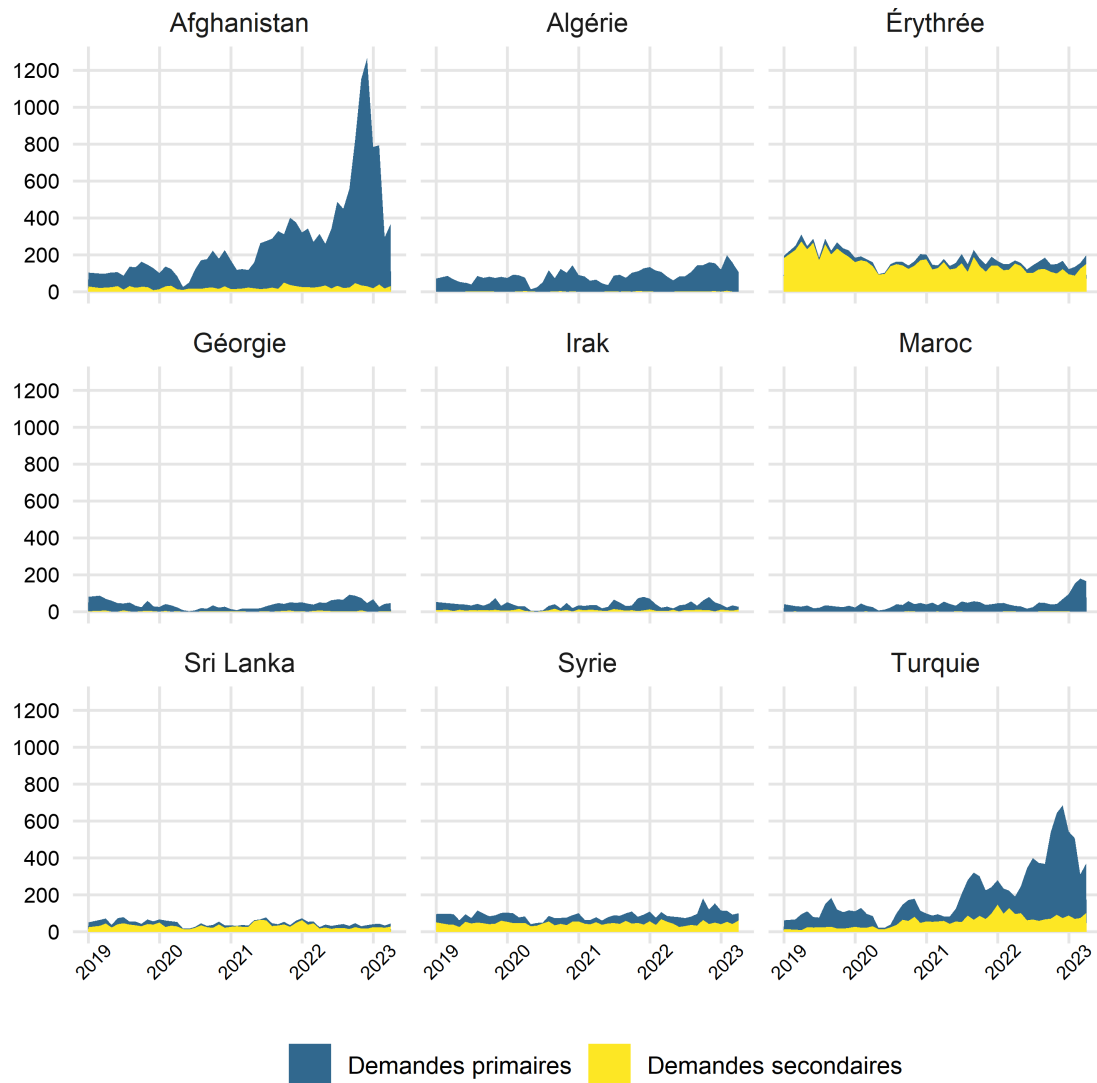

Graphique 1 : demandes d'asile déposées entre le 01.01.2018 et le 31.03.2023 – principaux pays d'origine

Graphique 2 : décisions d’asile positives en mars 2023

Graphique 3 : Statuts de protection S délivrés par âge et par sexe à la fin mars 2023

Graphique 4 : Statuts de protection S délivrés par nationalité à la fin mars 2023