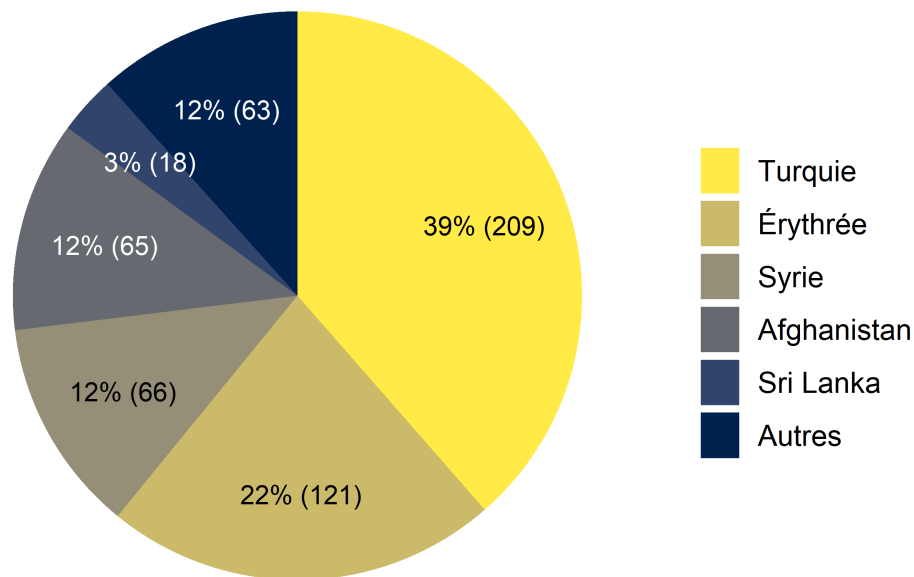

Graphique 1 : demandes d'asile déposées entre le 01.01.2018 et le 31.03.2023 – principaux pays d'origine

Graphique 2 : décisions d’asile positives en mars 2023

Graphique 3 : Statuts de protection S délivrés par âge et par sexe à la fin mars 2023

Graphique 4 : Statuts de protection S délivrés par nationalité à la fin mars 2023