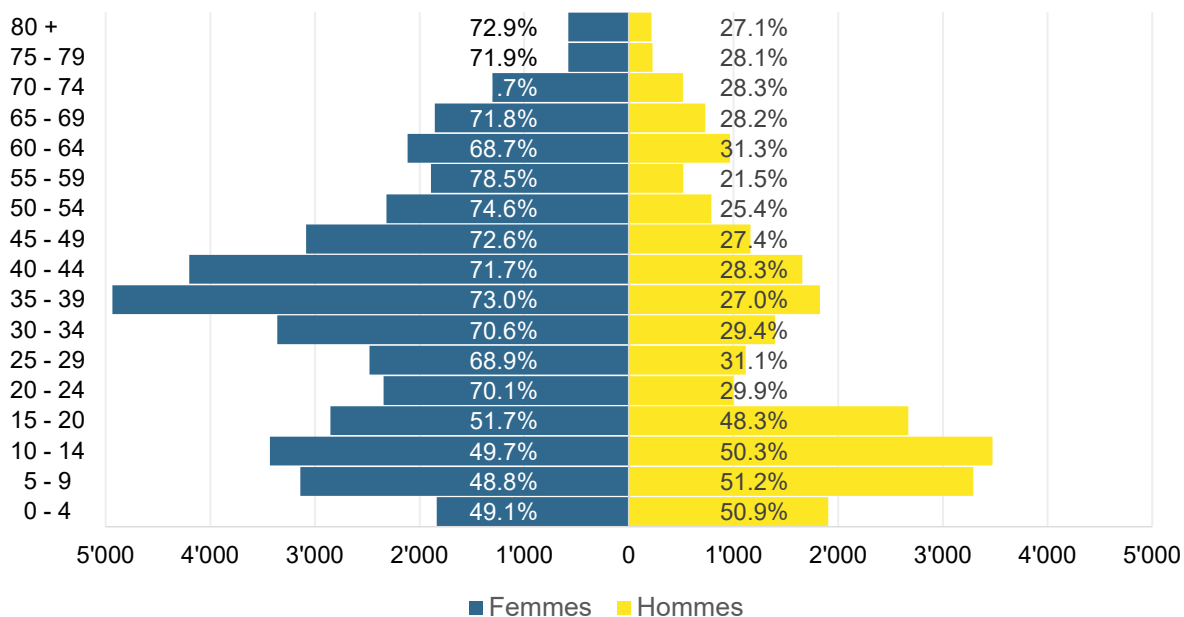

Graphique 1 : demandes d'asile déposées entre le 01.01.2018 et le 31.03.2023 – principaux pays d'origine

Graphique 2 : décisions d’asile positives en mars 2023

Graphique 3 : Statuts de protection S délivrés par âge et par sexe à la fin mars 2023

Graphique 4 : Statuts de protection S délivrés par nationalité à la fin mars 2023