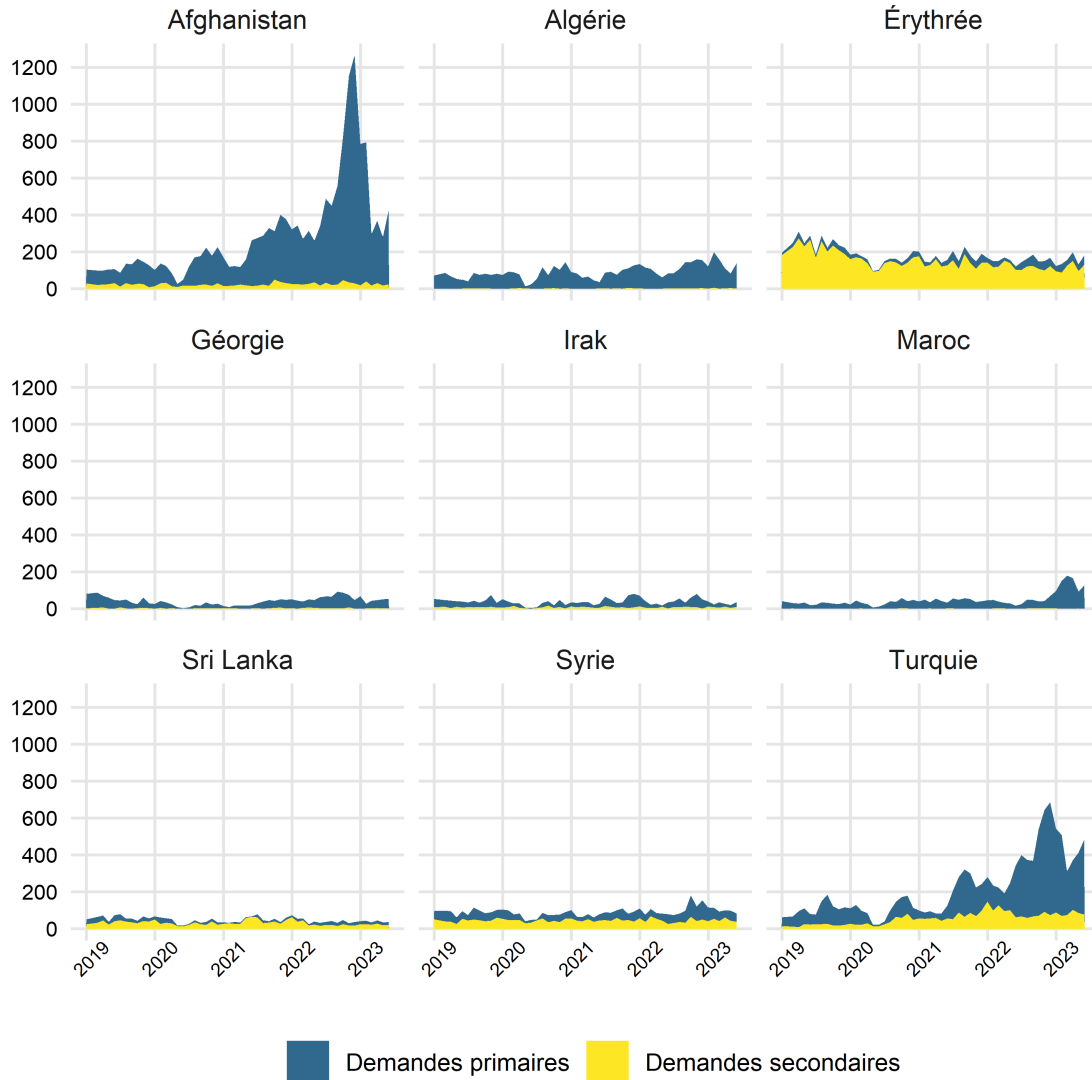

Graphique 1 : demandes d'asile déposées entre le 01.01.2018 et le 31.05.2023 – principaux pays d'origine

Graphique 2 : décisions d’asile positives en mai 2023

Graphique 3 : Statuts de protection S délivrés par âge et par sexe à la fin mai 2023

Graphique 4 : Statuts de protection S délivrés par nationalité à la fin mai 2023