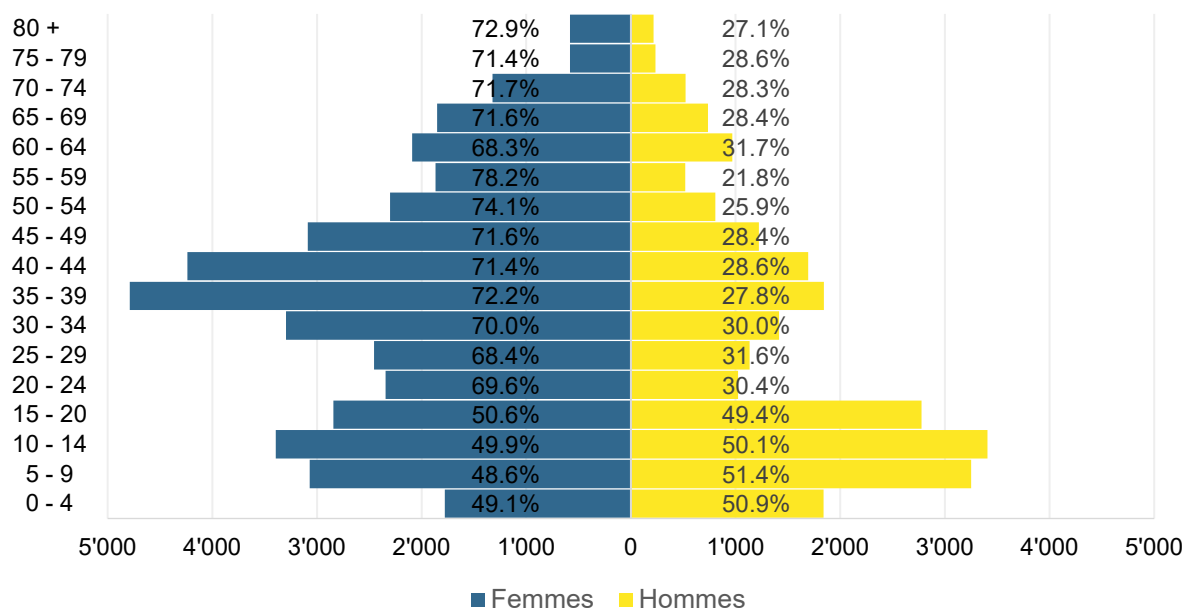

Graphique 1 : demandes d'asile déposées entre le 01.01.2018 et le 31.05.2023 – principaux pays d'origine

Graphique 2 : décisions d’asile positives en mai 2023

Graphique 3 : Statuts de protection S délivrés par âge et par sexe à la fin mai 2023

Graphique 4 : Statuts de protection S délivrés par nationalité à la fin mai 2023