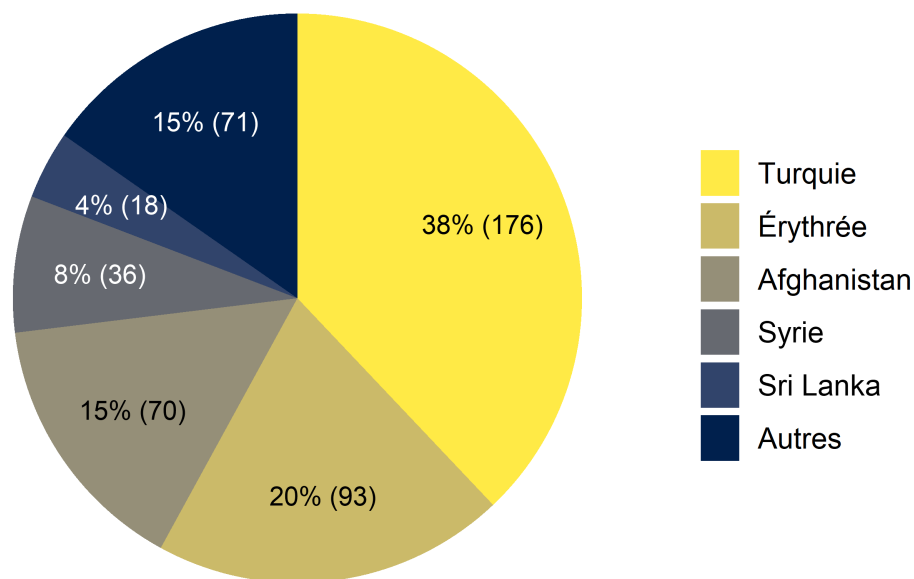

Graphique 1 : demandes d'asile déposées entre le 01.01.2018 et le 31.05.2023 – principaux pays d'origine

Graphique 2 : décisions d’asile positives en mai 2023

Graphique 3 : Statuts de protection S délivrés par âge et par sexe à la fin mai 2023

Graphique 4 : Statuts de protection S délivrés par nationalité à la fin mai 2023