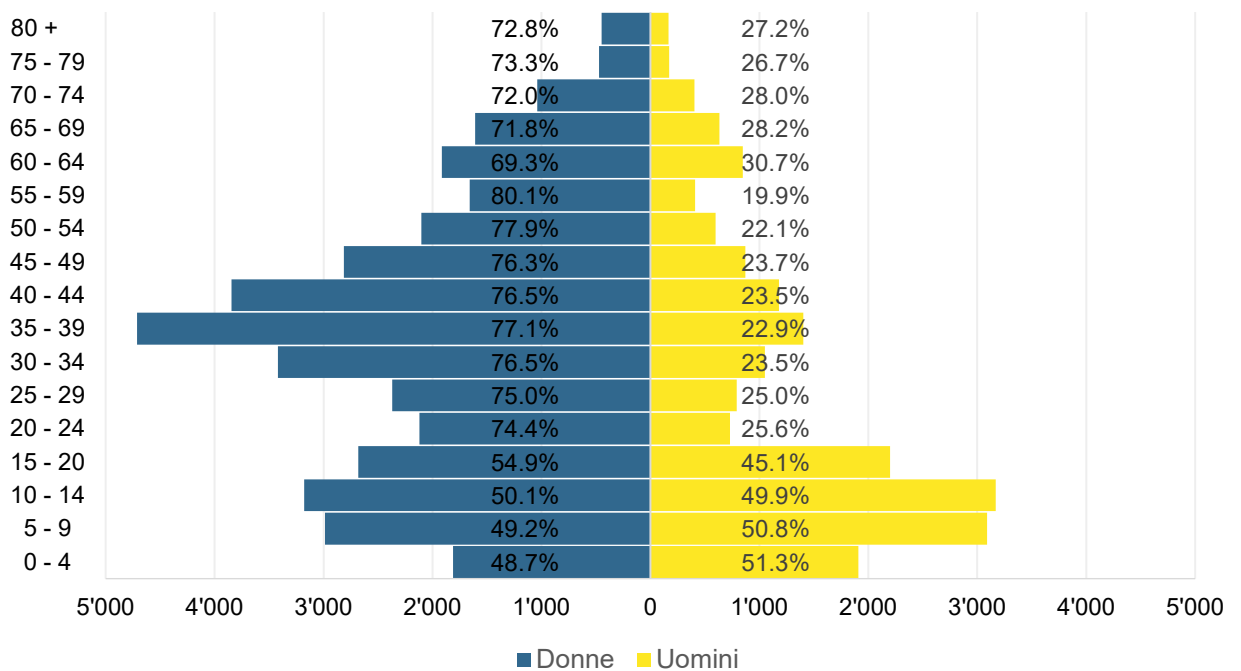

## Grafico 1: domande d'asilo 01.01.2018-31.08.2022 – principali Paesi di provenienza

**Grafico 2: concessioni dell'asilo agosto 2022**

**Grafico 3: concessioni dello statuto di protezione S per età e sesso a fine agosto 2022**

**Grafico 4: concessioni dello statuto di protezione S per nazionalità a fine agosto 2022**