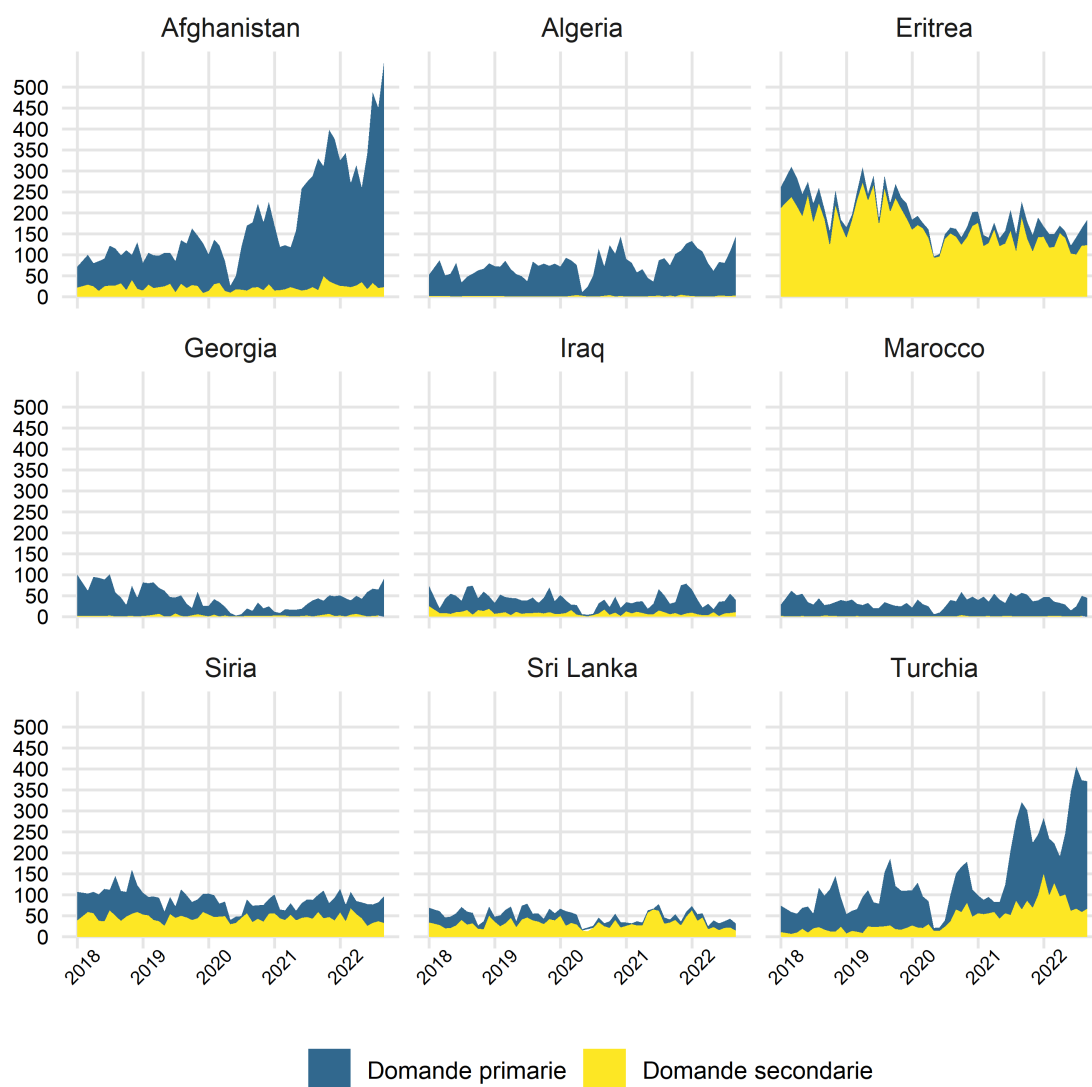

## Grafico 1: domande d'asilo 01.01.2018-31.08.2022 – principali Paesi di provenienza

**Grafico 2: concessioni dell'asilo agosto 2022**

**Grafico 3: concessioni dello statuto di protezione S per età e sesso a fine agosto 2022**

**Grafico 4: concessioni dello statuto di protezione S per nazionalità a fine agosto 2022**