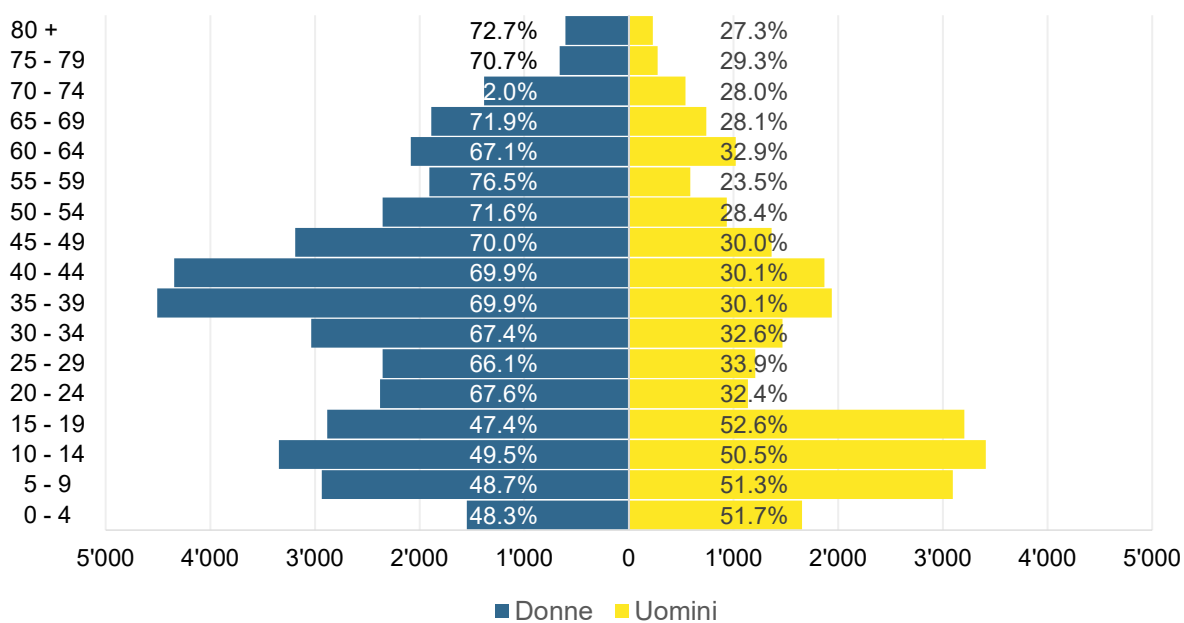

Grafico 1: domande d'asilo 01.01.2019-31.12.2023 – principali Paesi di provenienza

Grafico 2: concessioni dell'asilo 2023

Grafico 3: Effettivo statuto di protezione S per età e sesso a fine dicembre 2023

Grafico 4: concessioni dello statuto di protezione S per nazionalità a fine dicembre 2023