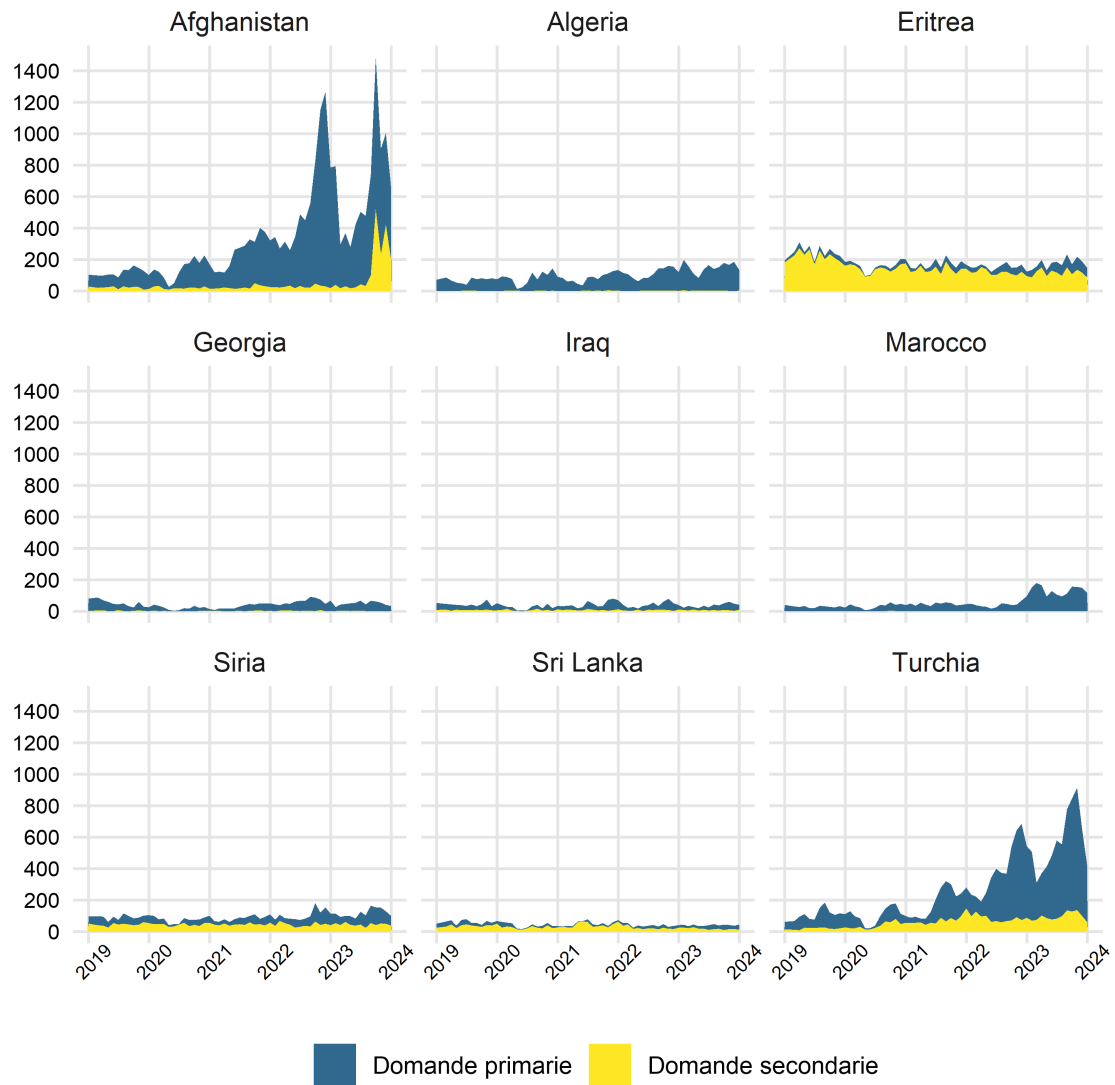

Grafico 1: domande d'asilo 01.01.2019-31.12.2023 – principali Paesi di provenienza

Grafico 2: concessioni dell'asilo 2023

Grafico 3: Effettivo statuto di protezione S per età e sesso a fine dicembre 2023

Grafico 4: concessioni dello statuto di protezione S per nazionalità a fine dicembre 2023