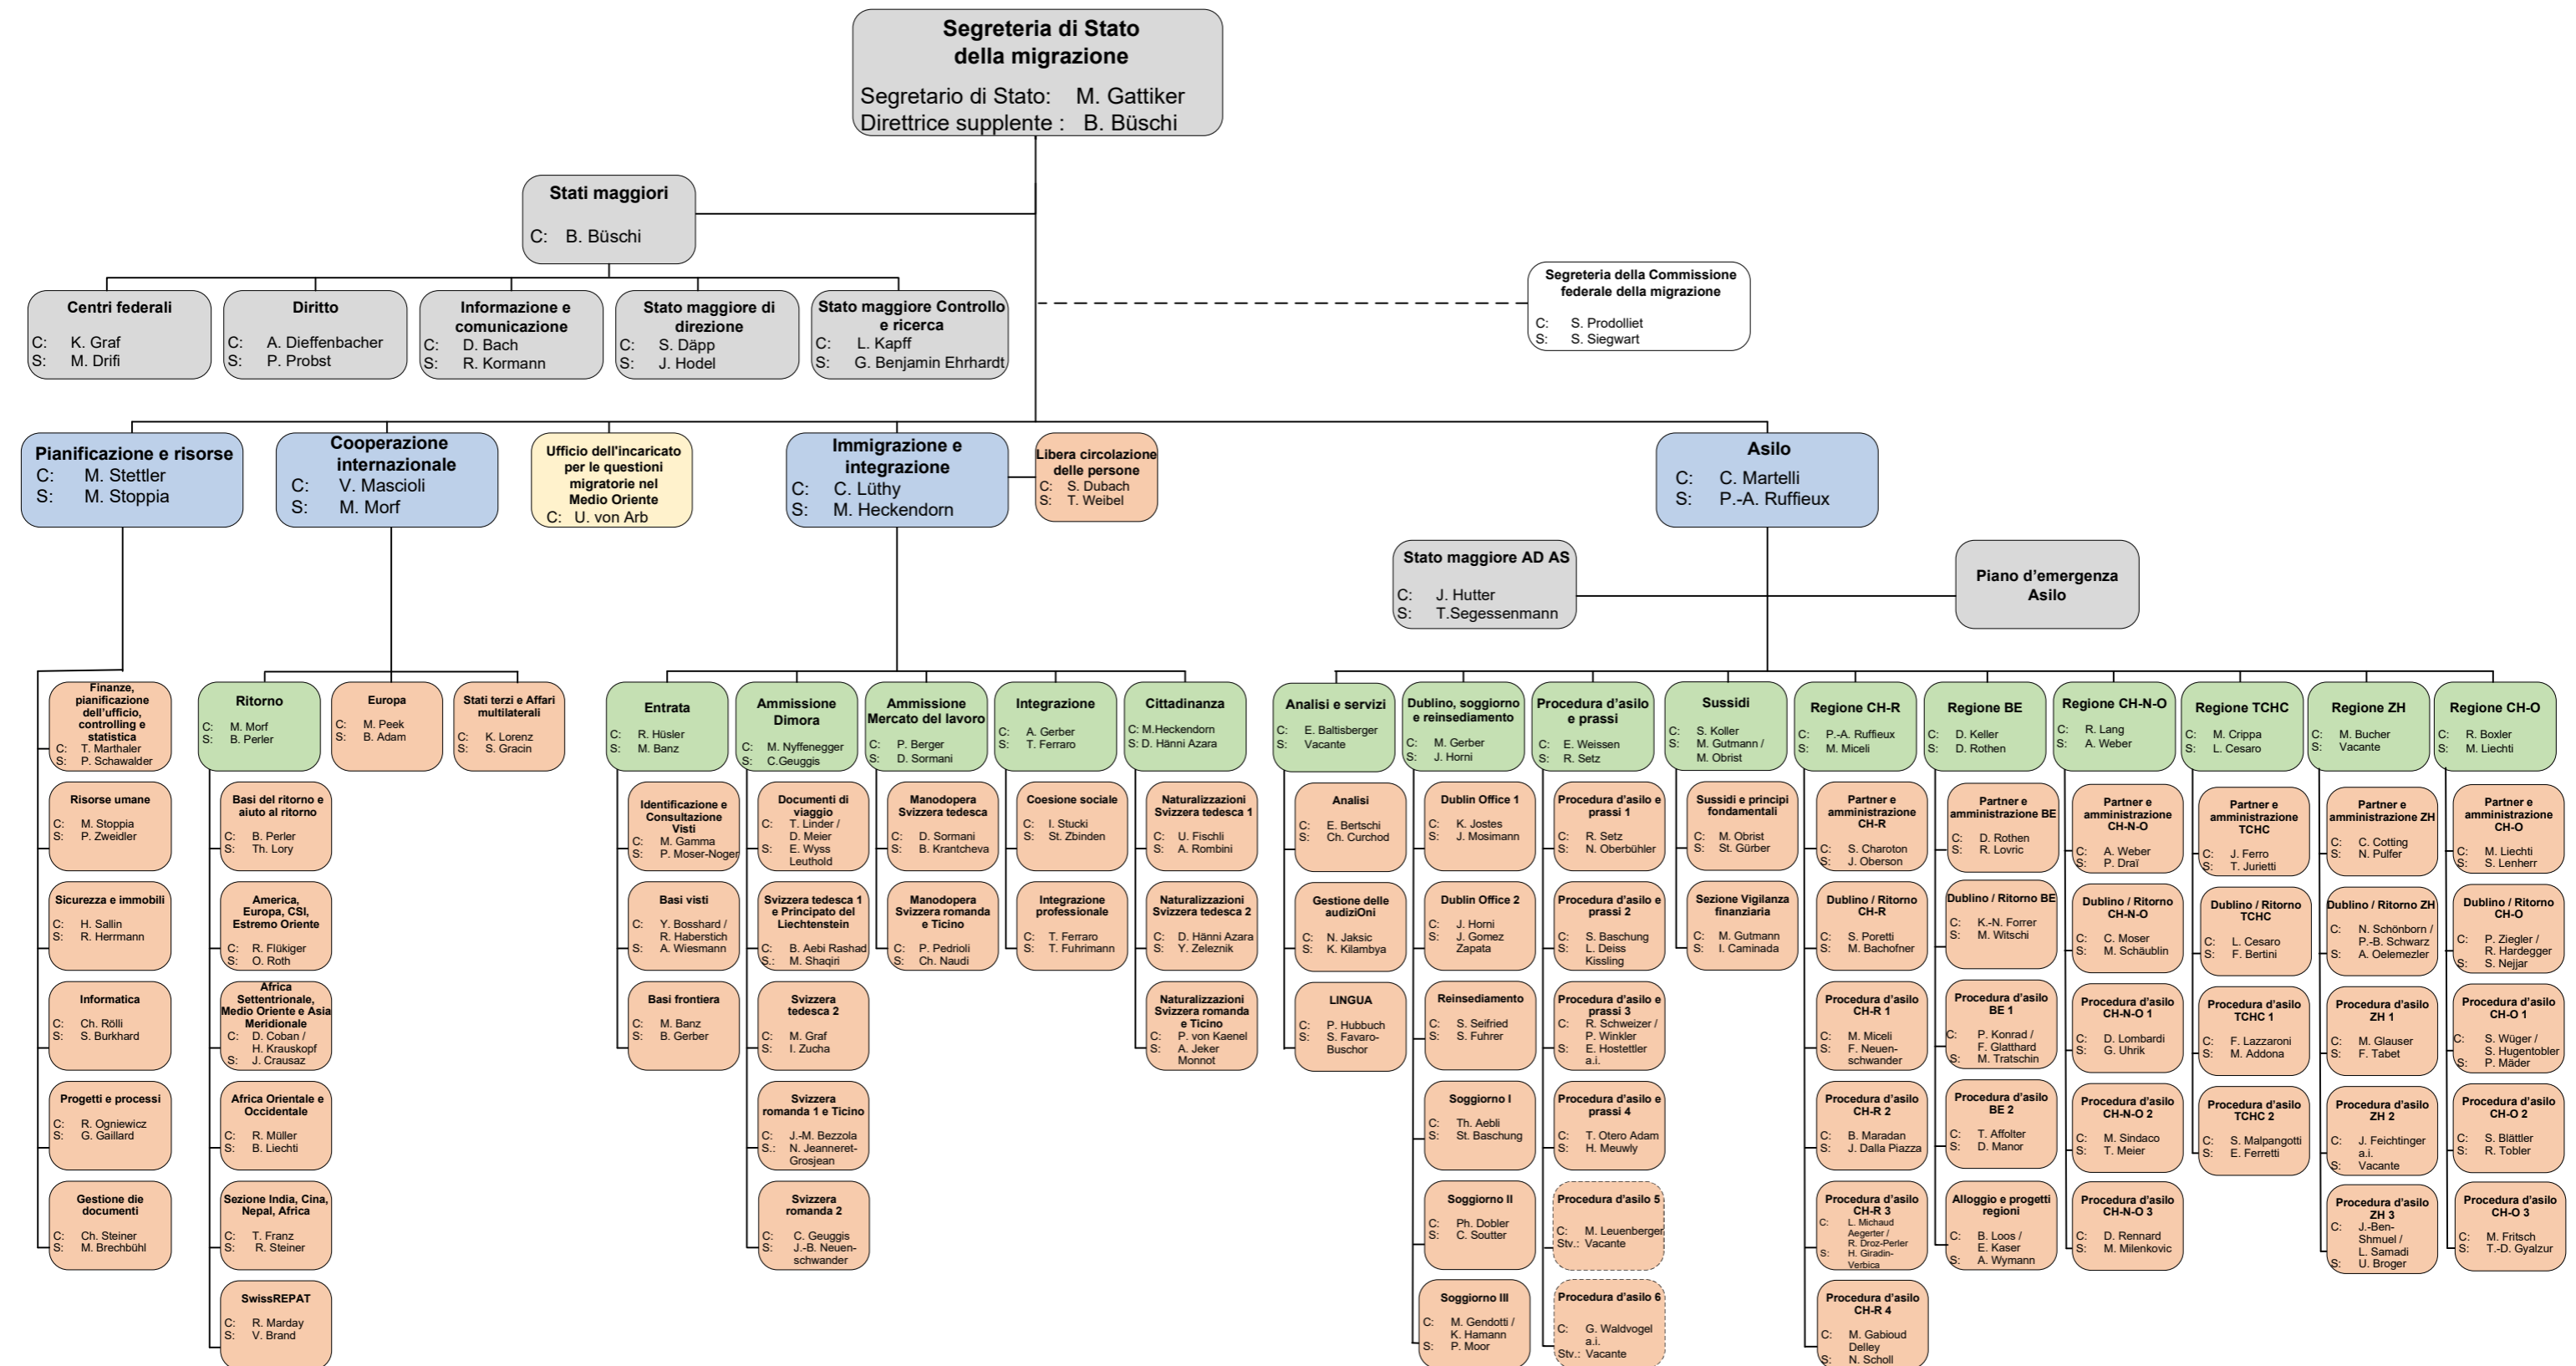

Segreteria di Stato della migrazione (SEM)

Organigramma

Stato 1° ottobre 2020

 Direzione / Stati maggiori
 Ambiti direzionali
 Divisioni
 Sezioni Sezioni temporanee (durata prevista: 2 anni) incaricate di evadere i casi sottostanti al vecchio diritto
 Ufficio dell'incaricato per le questioni migratorie nel Medio Oriente